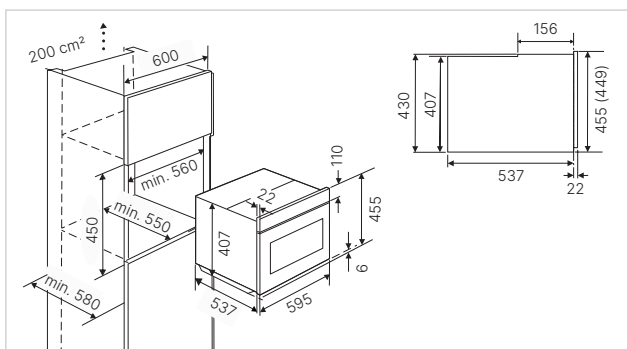

Technische gegevens:

- Aansluitwaarde 1,2 kW (stekkerklaar)
- Afmetingen binnenoven b x h x d ca. 305 x 210 x 280 mm

CBM 6330.0 KSM6 MattBlack, incl. handgreep € 1.499,-