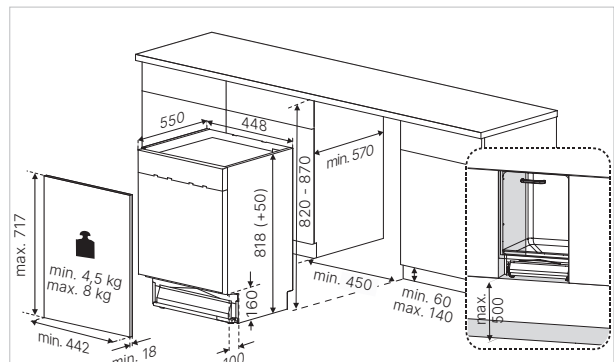

Technische gegevens:

- Aansluitwaarde 2,1 kW (stekkerklaar)
- Energieverbruik* per 100 bedrijfscycli 59 kWh
- Waterverbruik* per bedrijfscyclus 8,9 liter
- Afmetingen van het toestel b x h x d ca. 448 × 818-868 × 550 mm
- Nismaten b x h x d ca. 450 × 820-870 × 570 mm

* in ECO-programma

G 4800.1 v volledig geïntegreerd € 1.139,-