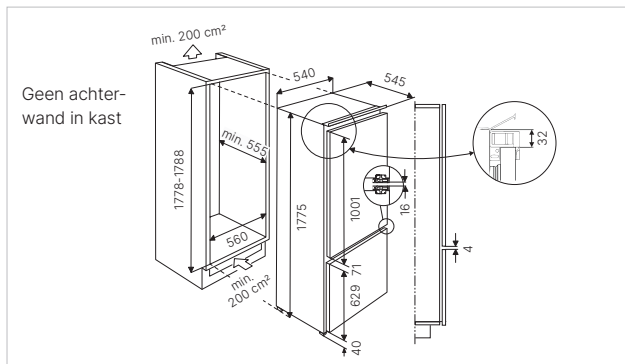

FKG 8340.0i

Sleepdeur systeem

€ 1.099,-