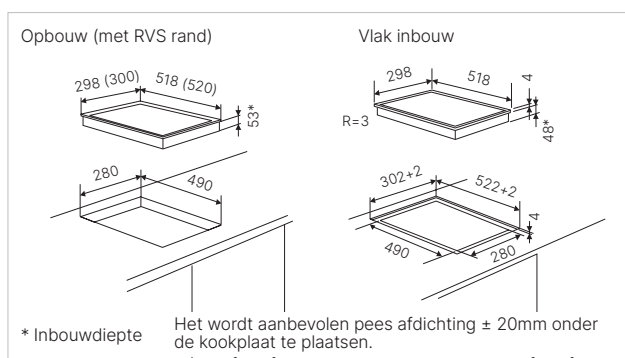

KOOKPLATEN. INDUCTIE.

K-SERIES.5

Frameless

VKI 3550.0

- Vermogensregeling met 10 standen "glideControl+" (Power Booster incl.) met rode aanduiding
- 3 automatische kookfuncties: smelten, warm houden, pasta koken
- PowerManagement
- Weergave van restwarmte
- Timer met stopfunctie
- Centrale vergrendeling
- Vakantie-instelling (gebruikstijd)
- 1 kookzone $\varnothing$ 215 mm / 2.100 W (3.000 W*)
- 1 kookzone $\varnothing$ 150 mm / 1.200 W (1.600 W*)
- *met powerstand
- Inclusief profiel voor de VarioLine

Technische gegevens:

- Totaal vermogen 3,6 kW (stekkerklaar)
- Afmetingen van het toestel b x d ca. 298 x 518 mm
- Inbouwdiepte 53 mm
- Afmetingen van de uitsparing b x d ca. 280 x 490 mm (voor vlakke inbouw zie maattekening)

VKI 3550.0 SR   zwart, frameless   € 989,-