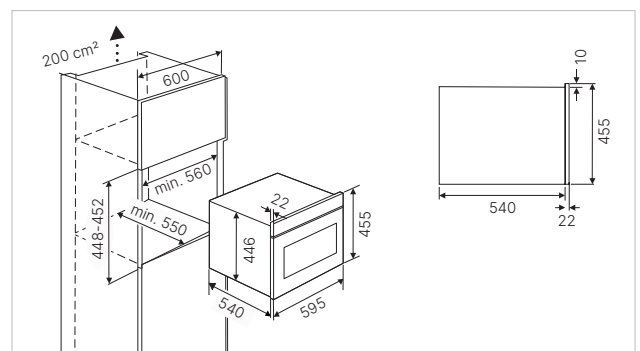

CMK 6120.0 S

Zwart

€ 1.229,-