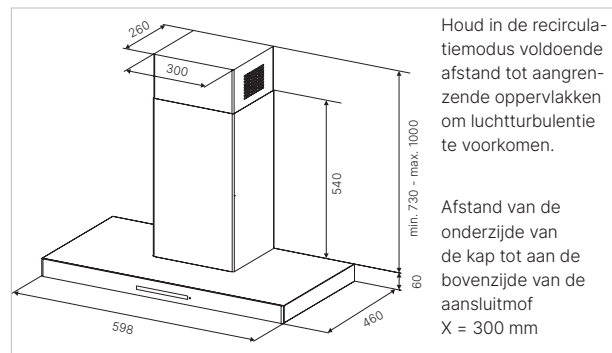

DW 6340.1 E

RVS

€ 789,-