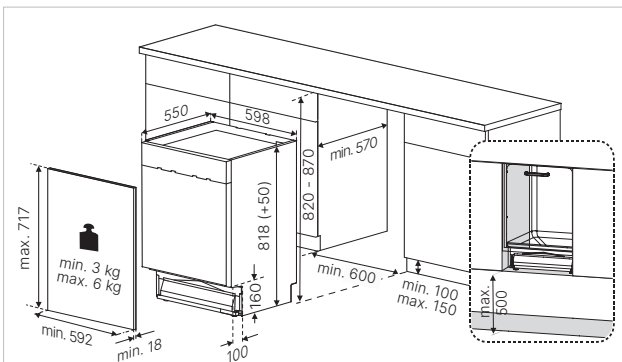

Technische gegevens:

- Aansluitwaarde 2,1 kW (stekkerklaar)
- Energieverbruik* per 100 bedrijfscycli 97 kWh
- Waterverbruik* per bedrijfscyclus 9,5 liter
- Afmetingen van het toestel b x h x d ca. 598 × 818-868 × 550 mm
- Nismaten b x h x d ca. 600 × 820-870 × 570 mm

* in ECO-programma

G 6300.0 v volledig geïntegreerd € 899,-