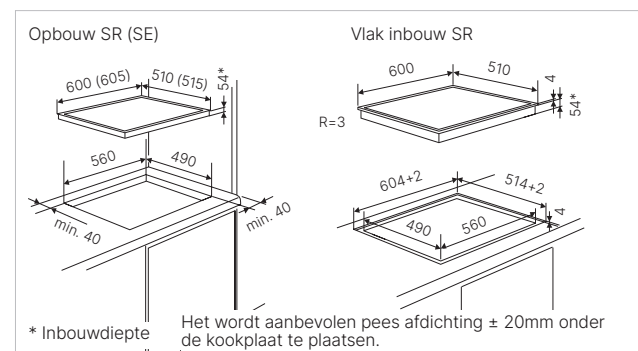

KOOKPLATEN. INDUCTIE.

K-SERIES.1

KI 8120.0

1. Vermogensregeling met 10 standen "selectControl" (Power Booster incl.) met rode aanduiding
   - Warmhoud functie
   - Timer met stopfunctie
   - Centrale vergrendeling
   - Vakantie-instelling (gebruikstijd)
   - 1 kookzone Ø 190 mm / 2.300 W (3.000 W*)
   - 1 kookzone Ø 170 mm / 1.100 W (1.400 W*)
   - 1 kookzone Ø 220 mm / 2.300 W (3.000 W*)
   - 1 kookzone Ø 155 mm / 1.100 W (1.400 W*)
2. *met powerstand

Technische gegevens:

- Totaal vermogen 7,4 kW
- Afmetingen van het toestel b x d ca. 798 x 518 mm
- Inbouwdiepte 54 mm
- Afmetingen van de uitsparing b x d ca. 750 x 490 mm (voor vlakke inbouw zie maattekening)

Accessoires:

- Profiel RVS Acc. nr. ZK 0800 € 92,-

K-SERIES.1

KI 6130.0

1. Vermogensregeling met 10 standen "glideControl+" (Power Booster incl.) met rode aanduiding
   - PowerManagement
   - Weergave van restwarmte
   - Timer met stopfunctie
   - Centrale vergrendeling
   - Vakantie-instelling (gebruikstijd)
   - 2 kookzones Ø 185 mm 1.700 W (2.100 W*)
   - 2 kookzones Ø 150 mm 1.200 W (1.500 W*)
2. *met powerstand

Technische gegevens:

- Totaal vermogen 7,2 kW
- Afmetingen van het toestel B x T ca. 600 x 510 mm
- Inbouwdiepte 58 mm
- Afmetingen van de uitsparing B x T ca. 560 x 490 mm (voor vlakke inbouw zie maattekening)

KI 8120.0 SR zwart, frameless € 979,-

KI 6130.0 SR zwart, frameless € 749,-

KI 6130.0 SE zwart, SlimLine metalen frame € 749,-