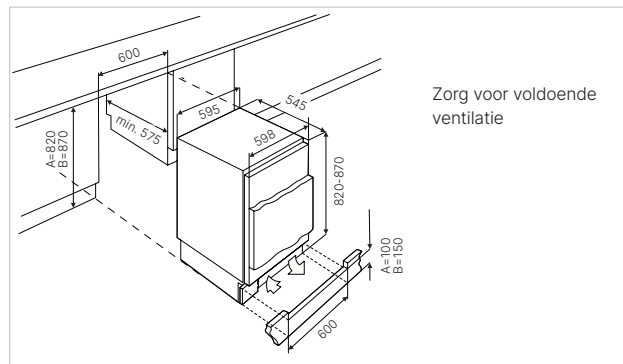

FKU 1500.1i

Deur-op-deur systeem

€ 969,-