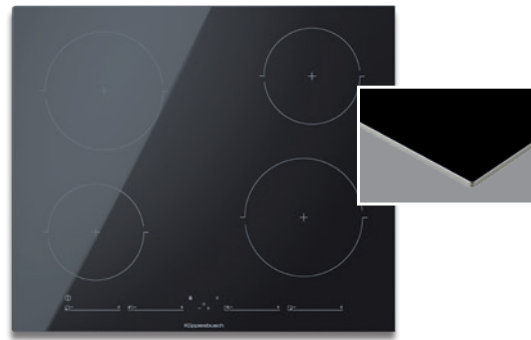

K-SERIES.1

Frameless

KI 6130.0

1. Vermogensregeling met 10 standen "glideControl+" (Power Booster incl.) met rode aanduiding
   - PowerManagement
   - Weergave van restwarmte
   - Timer met stopfunctie
   - Centrale vergrendeling
   - Vakantie-instelling (gebruikstijd)
   - 2 kookzones Ø 185 mm 1.700 W (2.100 W*)
   - 2 kookzones Ø 150 mm 1.200 W (1.500 W*)
2. *met powerstand

Technische gegevens:

- Totaal vermogen 7,2 kW
- Afmetingen van het toestel B x T ca. 600 x 510 mm
- Inbouwdiepte 58 mm
- Afmetingen van de uitsparing B x T ca. 560 x 490 mm (voor vlakke inbouw zie maattekening)

KI 8120.0 SR zwart, frameless € 979,-

KI 6130.0 SR zwart, frameless € 749,-

KI 6130.0 SE zwart, SlimLine metalen frame € 749,-