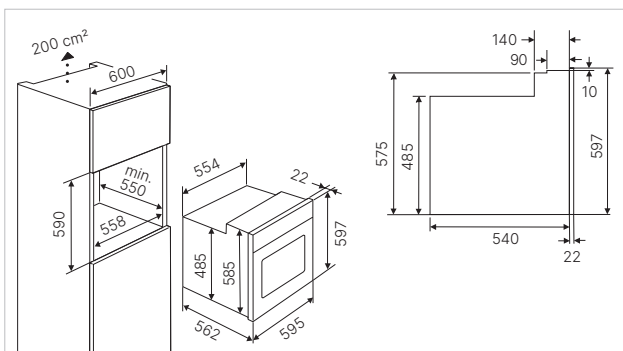

Standaardtoebehoren:

- 1 Universeel blik, glas; 1 Grillrooster

B 6120.0 S

Zwart

€ 799,-