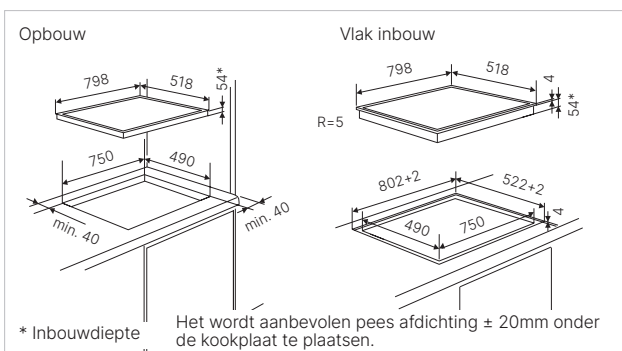

KOOKPLATEN. INDUCTIE.

K-SERIES.1

KI 8120.0

1. Vermogensregeling met 10 standen "selectControl" (Power Booster incl.) met rode aanduiding
   - Warmhoud functie
   - Timer met stopfunctie
   - Centrale vergrendeling
   - Vakantie-instelling (gebruikstijd)
   - 1 kookzone Ø 190 mm / 2.300 W (3.000 W*)
   - 1 kookzone Ø 170 mm / 1.100 W (1.400 W*)
   - 1 kookzone Ø 220 mm / 2.300 W (3.000 W*)
   - 1 kookzone Ø 155 mm / 1.100 W (1.400 W*)
2. *met powerstand

Technische gegevens:

- Totaal vermogen 7,4 kW
- Afmetingen van het toestel b x d ca. 798 x 518 mm
- Inbouwdiepte 54 mm
- Afmetingen van de uitsparing b x d ca. 750 x 490 mm (voor vlakke inbouw zie maattekening)

Accessoires:

- Profiel RVS Acc. nr. ZK 0800 € 92,-

K-SERIES.1

KI 6130.0

1. Vermogensregeling met 10 standen "glideControl+" (Power Booster incl.) met rode aanduiding
   - PowerManagement
   - Weergave van restwarmte
   - Timer met stopfunctie
   - Centrale vergrendeling
   - Vakantie-instelling (gebruikstijd)
   - 2 kookzones Ø 185 mm 1.700 W (2.100 W*)
   - 2 kookzones Ø 150 mm 1.200 W (1.500 W*)
2. *met powerstand

Technische gegevens:

- Totaal vermogen 7,2 kW
- Afmetingen van het toestel B x T ca. 600 x 510 mm
- Inbouwdiepte 58 mm
- Afmetingen van de uitsparing B x T ca. 560 x 490 mm (voor vlakke inbouw zie maattekening)

KI 8120.0 SR zwart, frameless € 979,-

KI 6130.0 SR zwart, frameless € 749,-

KI 6130.0 SE zwart, SlimLine metalen frame € 749,-