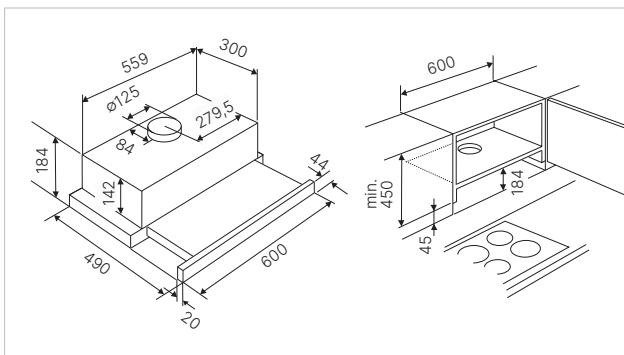

Accessoires:

- Koolstoffilter Acc. nr. ZD 1006 € 23,-
  (2 stuks noodzakelijk)

DEF 6300.0 E

RVS

€ 399,-