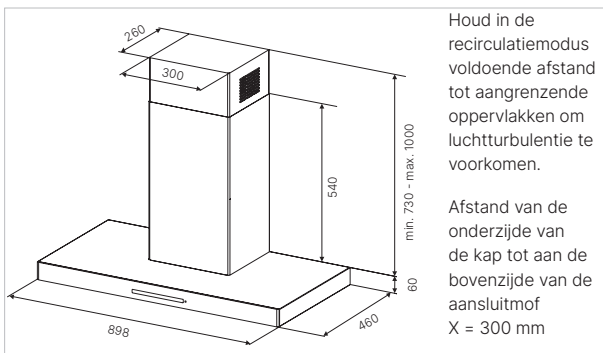

DW 9340.1 E

RVS

€ 879,-