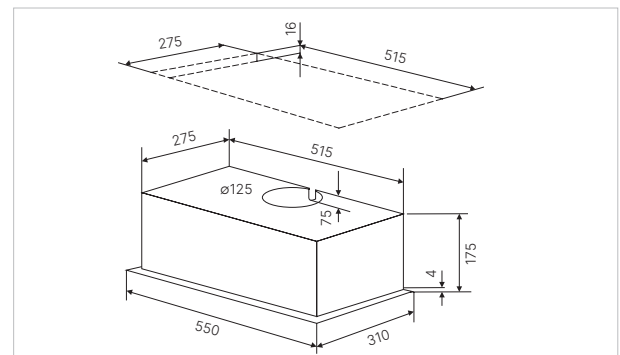

Accessoires:

- Koolstoffilter Acc. nr. ZD 1006 € 23,-
  (2 stuks noodzakelijk)

DEL 5100.0 S

Zwart glas

€ 259,-