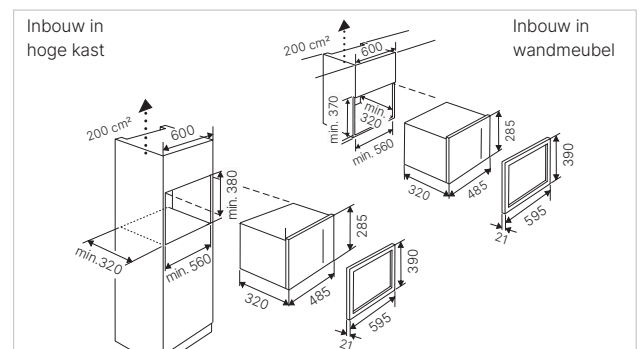

### Technische gegevens:

- Aansluitwaarde 1,2 kW (stekkerklaar)
- Afmetingen binnenoven b x h x d ca. 305 x 210 x 280 mm

CBM 6330.0 KSM6 MattBlack, incl. handgreep € 1.499,-

M 6120.0 S Zwart € 649,-

#### Technische gegevens:

- Totaal vermogen 7,4 kW
- Afmetingen van het toestel b x d ca. 798 x 518 mm
- Inbouwdiepte 54 mm
- Afmetingen van de uitsparing b x d ca. 750 x 490 mm (voor vlakke inbouw zie maattekening)