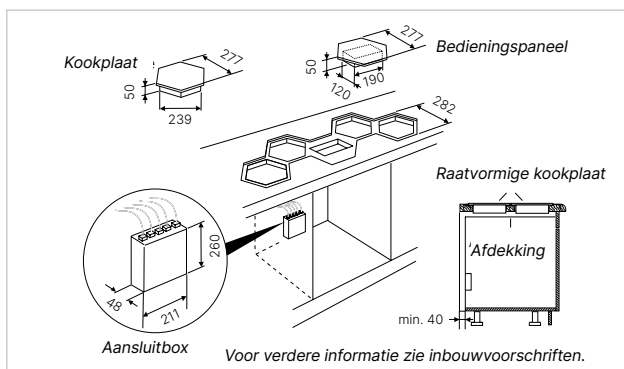

b x d ca. 831 x 560 mm

b x d ca. 831 x 560 mm

b x d ca. 831 x 560 mm

b x d ca. 800 x 554 mm

b x d ca. 1.040 x 554 mm

EKWI 3740.0 W zwart, frameless € 2.699,-
Bediening en 4 kookzones voor horizontale inbouw