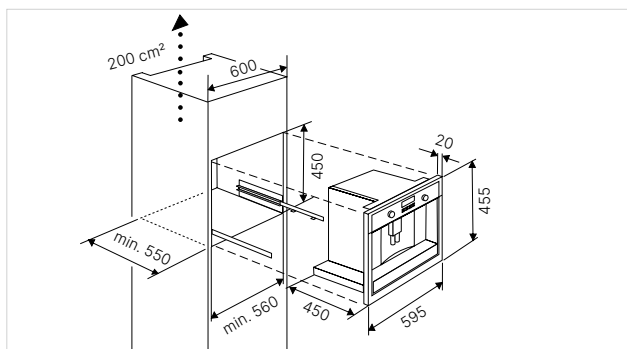

Technische gegevens:

- Aansluitwaarde 1,35 kW (stekkerklaar)

Leverbaar vanaf 11/23

CKV 6800.0 KSM

MattBlack

€ 3.499,-