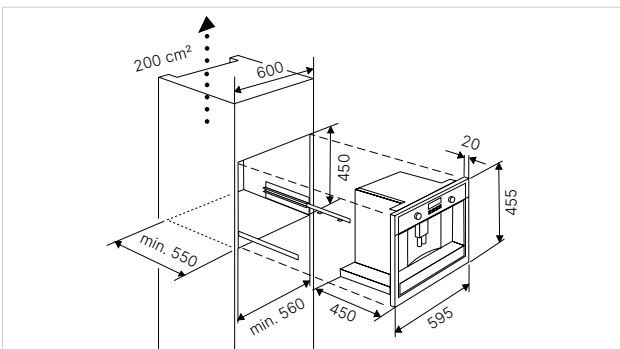

Design-Kits:

- Design RVS	Acc. nr. DK 1001	€ 68,-
- Design Black Chrome	Acc. nr. DK 2001	€ 140,-
- Design Silver Chrome	Acc. nr. DK 3001	€ 140,-
- Design Gold	Acc. nr. DK 4001	€ 229,-
- Design Black Velvet	Acc. nr. DK 5001	€ 96,-
- Design Copper	Acc. nr. DK 7001	€ 229,-

Leverbaar vanaf 11/23

CKV 6800.0 S Zwart, **exclusief** Design-Kit € 3.199,-