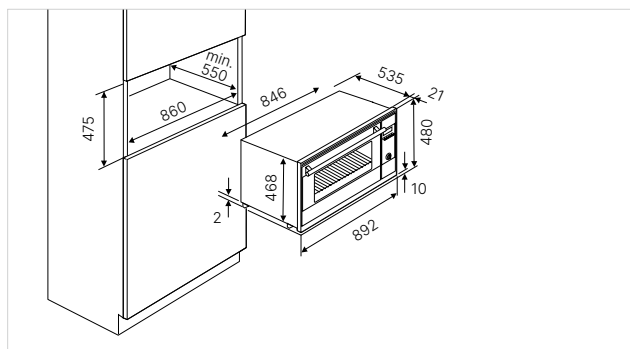

Design-Kits:

- Design RVS	Acc. nr. DK 1004	€ 159,-
- Design Black Chrome	Acc. nr. DK 2004	€ 259,-
- Design Silver Chrome	Acc. nr. DK 3004	€ 259,-
- Design Gold	Acc. nr. DK 4004	€ 349,-
- Design Black Velvet	Acc. nr. DK 5004	€ 215,-

B 9330.0 S   Zwart, **exclusief** Design-Kit   **€ 2.449,-**