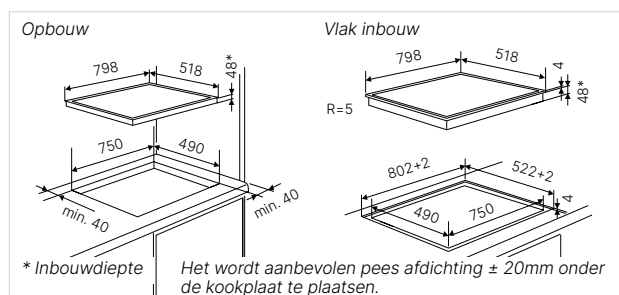

KI 8810.0 SR zwart, frameless € 1.539,-