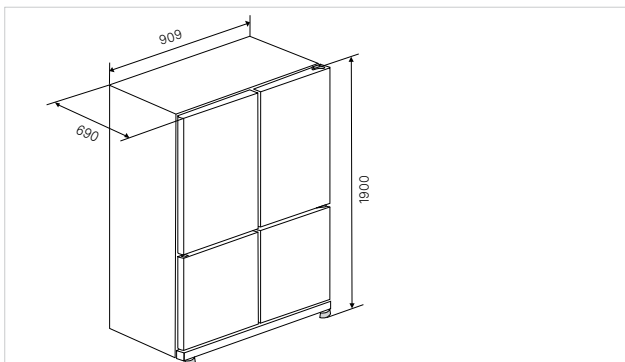

- Grepen inclusief

Technische gegevens:

- Jaarlijks energieverbruik 318 kW/h
- Diepvriescapaciteit 14 kg/24 uur
- Bewaartijd bij storingen 6 uur
- Afmetingen van het toestel b x h x d ca. 897 x 1.765 x 761 mm
- Geluidsniveau 41 dB

FKG 9850.0 E Roestvrijstaal look design € 2.799,-