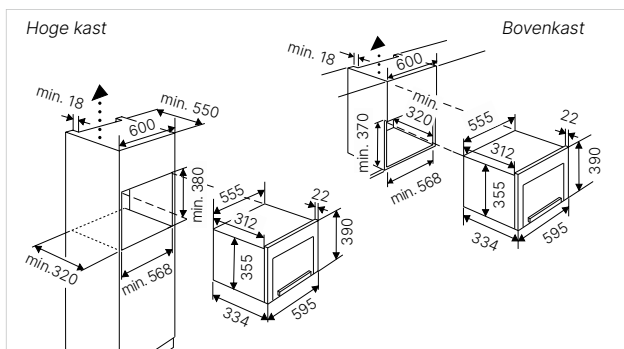

Standaardtoebehoren:

- 1 rooster

Leverbaar vanaf 11/23

ML/MR 6330.0 KSM MattBlack, incl. handgreep € 1.049,-

ML/MR 6330.0 GPH Graphite € 1.049,-