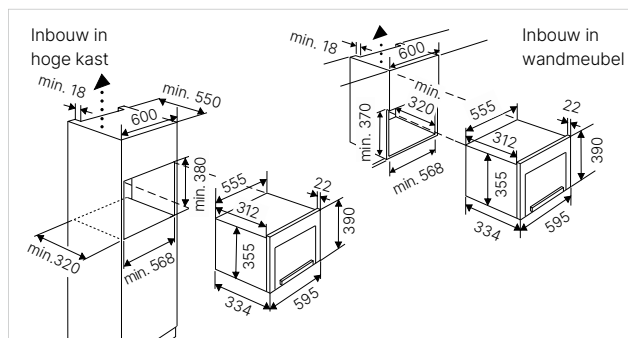

Design-Kits:

- Design RVS	Acc. nr. DK 1003	€ 46,-
- Design Black Chrome	Acc. nr. DK 2003	€ 96,-
- Design Silver Chrome	Acc. nr. DK 3003	€ 96,-
- Design Gold	Acc. nr. DK 4003	€ 140,-
- Design Black Velvet	Acc. nr. DK 5003	€ 83,-
- Design Copper	Acc. nr. DK 7003	€ 140,-

ML/MR 6330.0 S Zwart, **exclusief** Design-Kit € 899,-