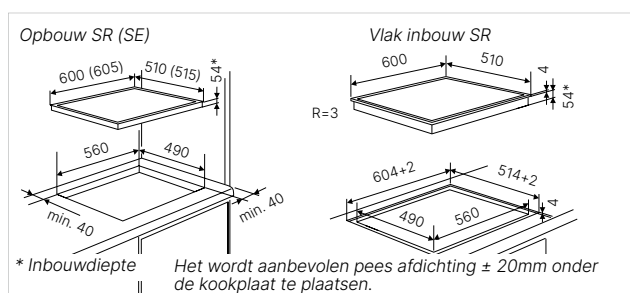

Technische gegevens:

- Totaal vermogen 7,2 kW
- Afmetingen van het toestel B x T ca. 600 x 510 mm
- Inbouwdiepte 58 mm
- Afmetingen van de uitsparing B x T ca. 560 x 490 mm (voor vlakke inbouw zie maattekening)

KI 6130.0 SR zwart, frameless € 749,-

KI 6130.0 SE zwart, SlimLine metalen frame € 749,-