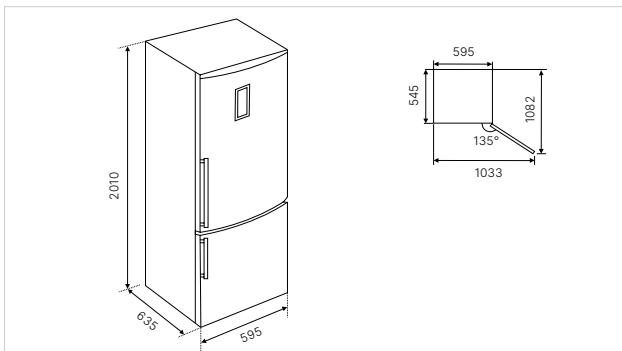

Technische gegevens:

- Jaarlijks energieverbruik 231 kW/h
- Diepvriescapaciteit 4 kg/24 uur
- Bewaartijd bij storingen 9 uur
- Afmetingen van het toestel
  - b x h x d ca. 595 × 2.010 × 635 mm
- Geluidsniveau 43 dB
- Voor meer informatie zie Technische gegevens

FKG 6500.0 E

Design RVS

€ 1.399,-