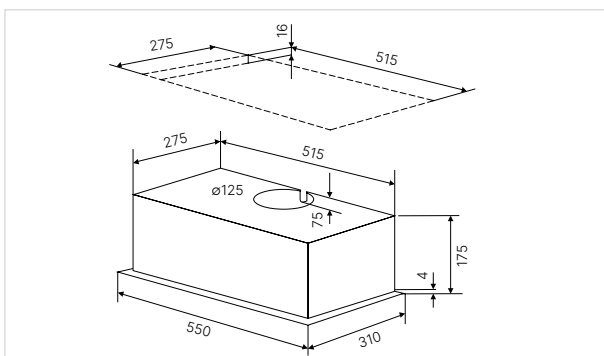

Accessoires:

- Koolstoffilter Acc. nr. ZD 1006 € 23,-
  (2 stuks noodzakelijk)

DEL 5100.0 S

Zwart glas

€ 259,-