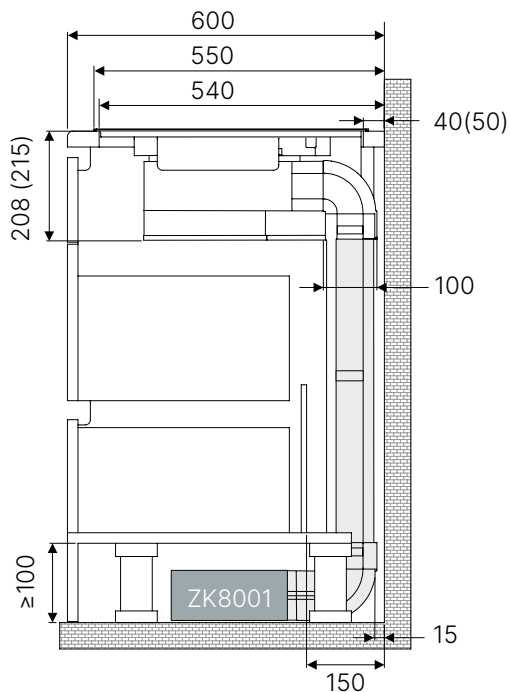

INSTALLATIEHANDLEIDING EN TOEBEHOREN.

KMI 8560.0 / KMI 8590.0

Het All-in-one systeem met de in de kookplaat geïntegreerde motor onder de kookplaat voor de luchtafvoer kunt u alle richtingen op. Bovenste ronde boog 90° wordt meegeleverd (s. Pagina 167, afb. b).

Montagevoorbeeld KMI 8560.0 (KMI 8590.0)

met basis set ZKM8000A en koolstoffilterkast ZK8001