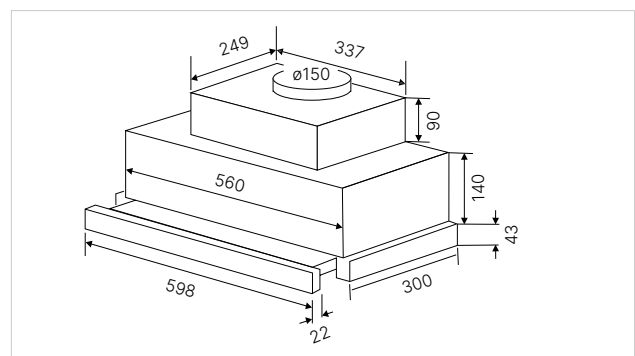

DEF 6800.0 E

RVS

€ 629,-