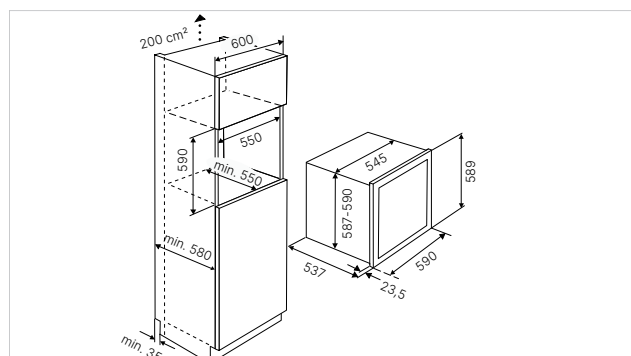

FWK 6820.0 S

Design zwart

€ 2.299,-