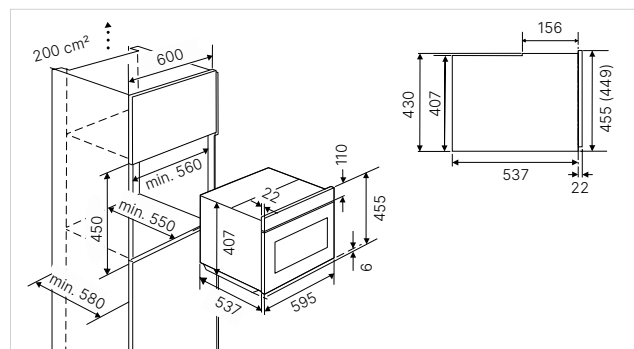

CBM 6330.0 S Zwart, exclusief Design-Kit € 1.299,-