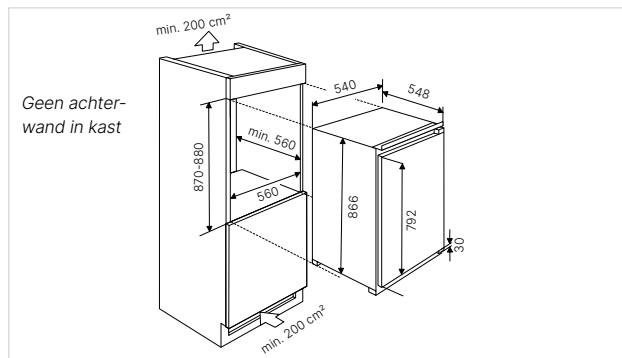

Geen achterwand in kast