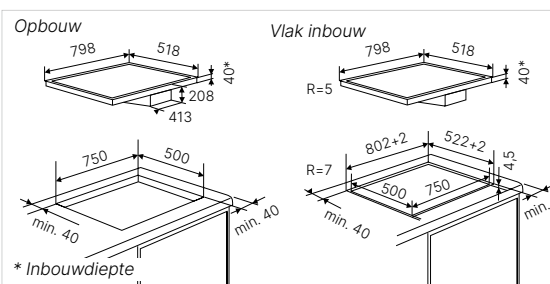

KMI 8560.0 SR

zwart, frameless

€ 3.679,-