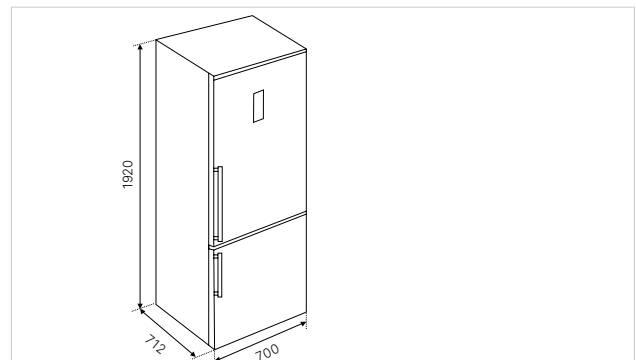

Technische gegevens:

- Jaarlijks energieverbruik 230 kW/h
- Diepvriescapaciteit 8 kg/24 uur
- Bewaartijd bij storingen 14 uur
- Afmetingen toestel b x h x d ca. 700 x 1.920 x 712 mm
- Geluidsniveau 41 dB

FKG 9801.0 E

Design RVS

€ 2.699,-

FKG 7500.1 E

Design RVS

€ 1.949,-