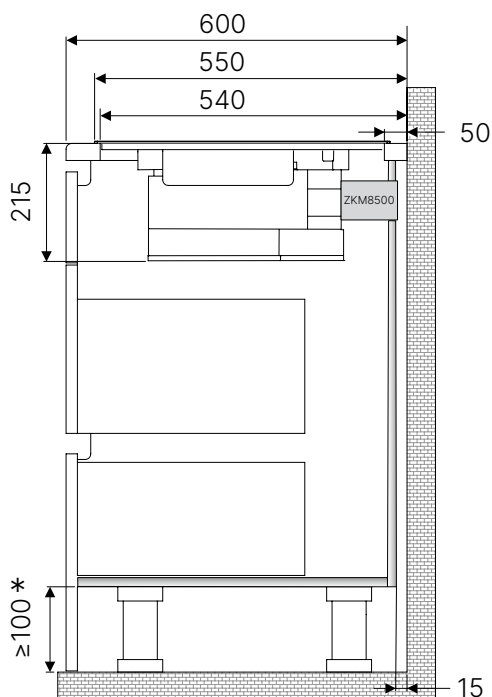

* Gebruik de basisafdekkdoos ZKM 8051 of plan een uitgang in de basisafdekking zodat de gefilterde lucht kan ontsnappen.

Inbouwvoorbeeld in cm 60 cm diep werkblad - luchtkanaalsystemen zijn als optioneel toebehoren te bestellen en zijn niet inbegrepen in de leveringsomvang.