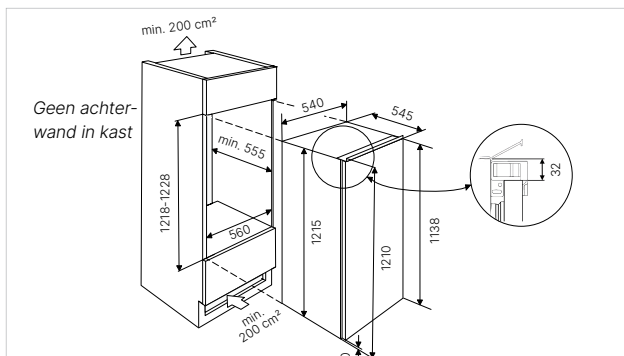

Technische gegevens:

- Jaarlijks energieverbruik 152 kWh
- Diepvriescapaciteit 2 kg/24 uur
- Bewaartijd bij storingen 16 uur
- Afmetingen van het toestel b x h x d ca. 540 × 1.215 × 545 mm
- Nismaten b x h x d ca. 560 × 1.228 × 555 mm
- Geluidsniveau 35 dB

Leverbaar vanaf 01/24

FK 4545.1i

Sleepdeur systeem

€ 929,-