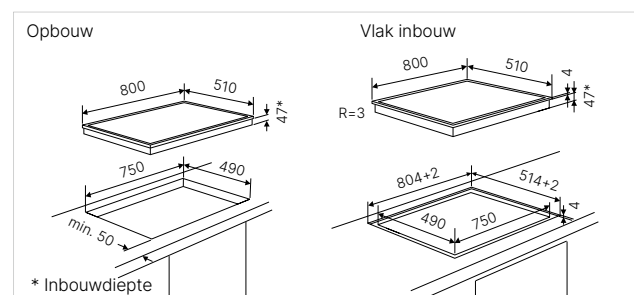

KE 8350.0 SR Zwart, Randloos € 949,-