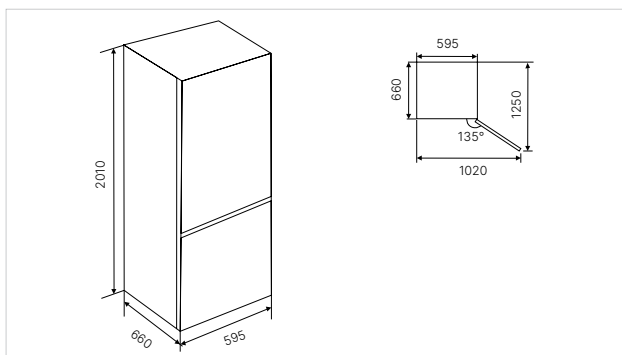

- Geïntegreerde grepen

Technische gegevens:

- Jaarlijks energieverbruik 200 kW/h
- Diepvriescapaciteit 8 kg/24 uur
- Bewaartijd bij storingen 10 uur
- Afmetingen toestel b x h x d ca. 595 x 2.010 x 650 mm
- Geluidsniveau 37 dB

FKG 6800.0 E Voorzijde RVS, zijkanten gelakt € 1.779,-