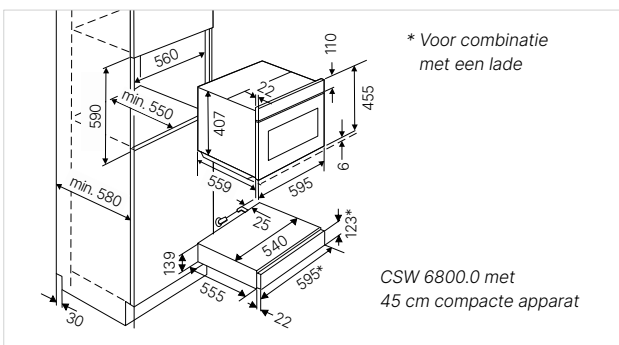

Technische gegevens:

- Aansluitwaarde 0,4 kW
- Binnenafmetingen b x h x d ca. 410 x 105 x 490 mm

Standaardtoebehoren:

- Anti-slip lade

Accessoires:

- Glasfront graphite Acc. nr. ZC 8023 € 149,-

CSW 6800.0 zonder glasfront € 589,-