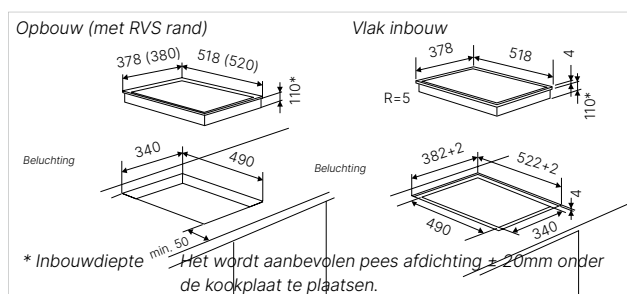

VARIOLINE. KOOKPLATEN. INDUCTIE. WOK.

K-SERIES.8

VKIW 3800.0

- Vermogensregeling met 11 standen "glideControl" (Power Booster incl.) met rode aanduiding
- Aankook automaat
- Timer met stopfunctie
- Warmhoud functie
- Centrale vergrendeling
- Vakantie-instelling (gebruikstijd)
- 1 Wokkookzone 2.450 W (3.000 W*)
  *met powerstand
- Inclusief profiel voor de VarioLine

Technische gegevens:

- Totaal vermogen 3,0 kW
- Afmetingen van het toestel b x d ca. 378 x 518 mm
- Inbouwdiepte 110 mm
- Afmetingen van de uitsparing b x d ca. 340 x 490 mm

Accessoires:

- Wok-pan, RVS Acc. nr. 3710 € 270,-
  (ca. 5 Liter)
- Vario verbindingslijst Acc. nr. 1130 € 102,-

VARIOLINE. KOOKPLATEN. TEPPAN YAKI GRILL.

K-SERIES.8

VKET 3800.0

- Traploze regeling "knobControl" met rode aanduiding
- 2 aparte, nauwkeurig in te stellen grill zones
- Hardverchromde Grillplaat ca. 8 mm hoog in glazen omlijsting
- Traploze vermogensregeling van 70° tot 250°C
- Restwarmteindicatie
- Warmhoudfunctie ca. 60°C
- Bruikbare grillplaat 300 x 350 mm
- Inclusief profiel voor de VarioLine

Technische gegevens:

- Totaal vermogen 2.4 kW
- Afmetingen van het toestel b x d ca. 380 x 520 mm
- Inbouwdiepte 82 mm
- Afmetingen van de uitsparing b x d ca. 340 x 490 mm

Accessoires:

- Teppan Yaki Set Acc. nr. 1114 € 115,-
- Vario verbindingslijst Acc. nr. 1130 € 102,-

VKIW 3800.0 SR zwart, frameless € 2.369,-

VKET 3800.0 SR zwart, frameless € 1.749,-