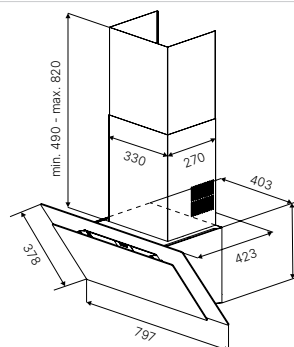

AFZUIGKAPPEN. WANDKAPPEN. CONCEPT HOOFDVRIJ.

K-SERIES.8

K-SERIES.5

Afbeelding met
Design-Kit
Acc. nr. 9881

DW 9880.0

- 4 vermogensstanden (intensief incl.)
- Ventilatievermogen met afvoer:
  max. gebruiksstand 625 m³/h, Intensiefstand 920 m³/h
- Elektronische regeling met Touchsensoren
- Digitale aanduiding
- Randafzuiging
- FreshAir functie
- Naloop ventilatie
- Verzadigingsaanduiding van de filters
- Opklapbaar glaspaneel
- Metalen vetfilters
- Aanpassing aan de hoogte van het plafond door telescooppijp
- Kan naar recirculatie worden omgebouwd (zie accessoires)

Technische gegevens:

- Aansluitwaarde 172 W
- Afmetingen van het toestel b x h x d ca.
  900 x 1.001-1.331 x 450 mm
- Aansluiting voor luchtafvoer Ø 150 mm
- LED kleurtemperatuur 4.000 - 4.500 Kelvin

Accessoires:

- PlasmaMade filter Acc. nr. ZD 8000 € 919,-
- Koolstoffilter Acc. nr. ZD 1000 € 97,-
- Design-Kit:
  - Design RVS Acc. nr. DK 9881 € 79,-
  - Design Black Chrome Acc. nr. DK 9882 € 129,-
  - Design Silver Chrome Acc. nr. DK 9883 € 129,-
  - Design Gold Acc. nr. DK 9884 € 159,-
  - Design Black Velvet Acc. nr. DK 9885 € 99,-
  - Design Copper Acc. nr. DK 9887 € 159,-

DW 8550.0 MattBlack NIEUW

- 4 vermogensstanden (intensief incl.)
- Ventilatievermogen met afvoer:
  max. gebruiksstand 411 m³/h, Intensiefstand 726 m³/h
- Elektronische regeling met Touchsensoren
- Digitale aanduiding
- Randafzuiging
- FreshAir functie
- Naloop ventilatie
- Verzadigingsaanduiding van de filters
- Opklapbaar glaspaneel
- Metalen vetfilters
- Recirculatie mogelijk (zie accessoires)

Technische gegevens:

- Aansluitwaarde 284 W
- Afmetingen van het toestel b x h x d ca.
  (zonder schacht) 800 x 1.001-1.331 x 450 mm
- Aansluiting voor luchtafvoer Ø 150 mm
- LED kleurtemperatuur 4.000 - 4.500 Kelvin

Accessoires: