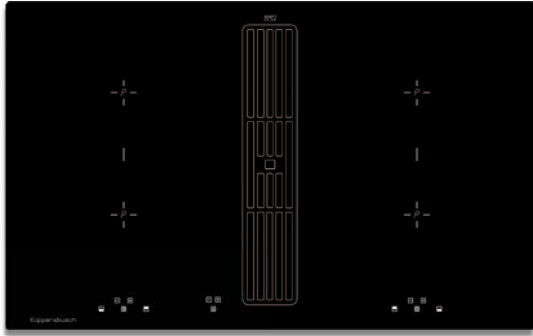

KMI 8560.0 SR

zwart, frameless

€ 3.679,-

KOOKPLATEN MET GEINTEGREERDE AFZUIGING. INDUCTIE.

K-SERIES.5

Afbeelding zwart met rooster, frameless

Afbeelding wit met rooster, frameless

KMI 8500.0

Uitvoering Inductiekookplaat:

- Vermogensregeling met 10 standen "selectControl" (Power Booster incl.) met rode aanduiding
 - Brugfunctie, buitenste kookzones elk tot een vlak te schakelen
 - Aankook automaat
 - Warmhoud functie
 - Timer met stopfunctie
 - Vakantie-instelling (gebruikstijd)
 - Inclusief afzuigrooster
 - 2 kookzones 210 × 190 mm / 2.100 W (3.000 W*)
 - 2 kookzones 210 × 190 mm / 1.650 W (1.850 W*)
- *met powerstand