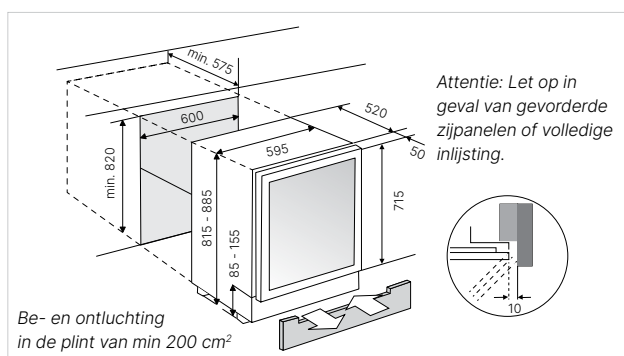

FWKU 1531.0 S

Design zwart

€ 1.299,-