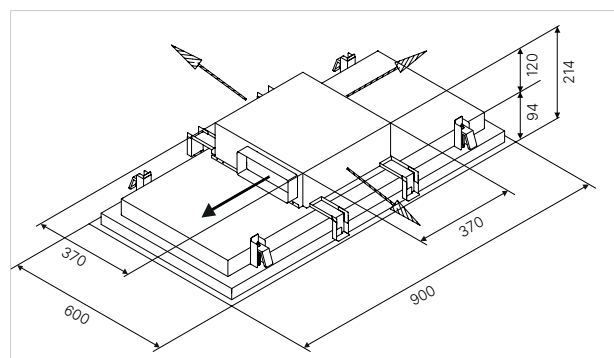

DDL 9830.0 W

Wit

€ 2.059,-