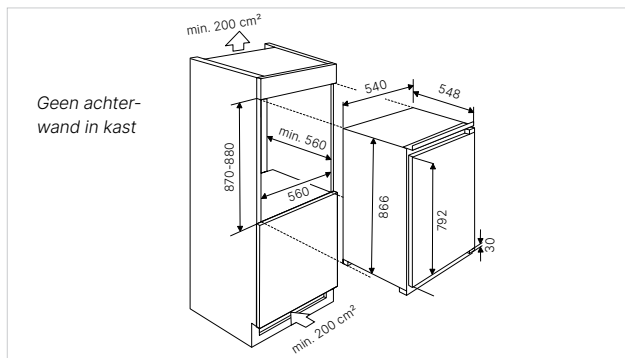

Technische gegevens:

- Jaarlijks energieverbruik 92 kWh
- Afmetingen van het toestel b x h x d ca. 540 × 866 × 548 mm
- Nismaten b x h x d ca. 560 × 880 × 555 mm
- Geluidsniveau 29 dB

FK 2545.0i

Sleepdeur systeem

€ 799,-

Geen achterwand in kast

FK 2540.0i

Sleepdeur systeem

€ 799,-