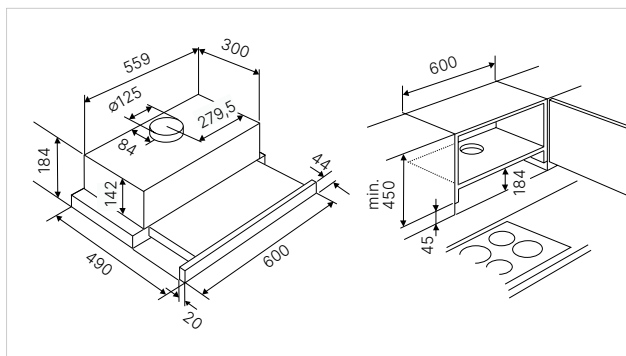

Accessoires:

- Koolstoffilter Acc. nr. ZD 1006 € 23,-
  (2 stuks noodzakelijk)

DEF 6300.0 E

RVS

€ 399,-