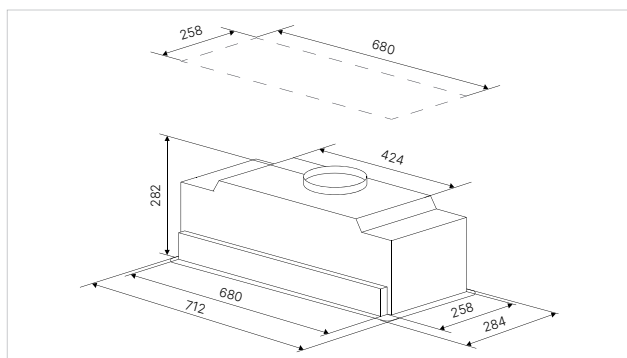

Accessoires:

- Koolstoffilter Acc. nr. 881 € 31,-
  (2 stuks noodzakelijk)

DEL 8550.0 E RVS € 779,-