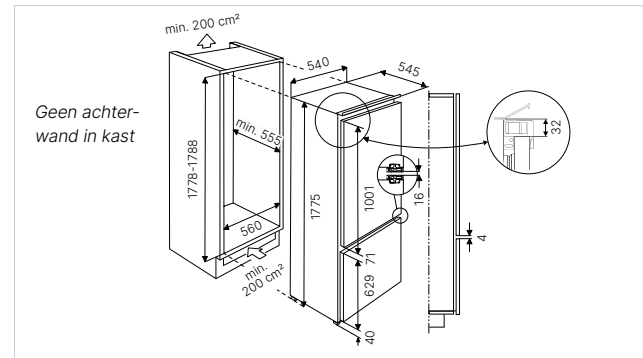

Technische gegevens:

- Jaarlijks energieverbruik 224 kWh
- Diepvriescapaciteit 3,2 kg/24 uur
- Bewaartijd bij storingen 13 uur
- Afmetingen van het toestel b x h x d ca. 540 x 1.775 x 545 m
- Nismaten b x h x d ca. 560 x 1.788 x 555 mm
- Geluidsniveau 38 dB

FKGF 8860.0i Deur-op-deur systeem € 1.929,-