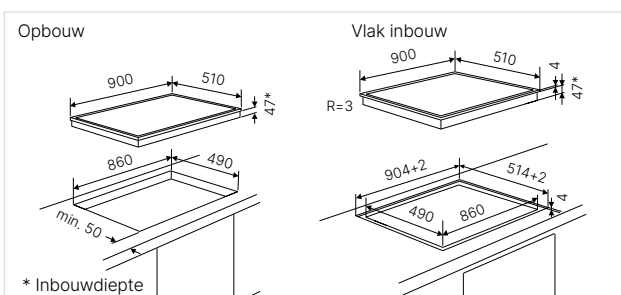

Technische gegevens:

- Aansluitwaarde 7,5 kW
- Afmetingen toestel b x d ca. 800 x 510 mm
- Inbouwdiepte 51 mm
- Afmetingen uitsparing b x d ca. 750 x 490 mm (voor vlakke inbouw zie maattekening)

KE 9350.0 SR Zwart, Randloos € 1.049,-