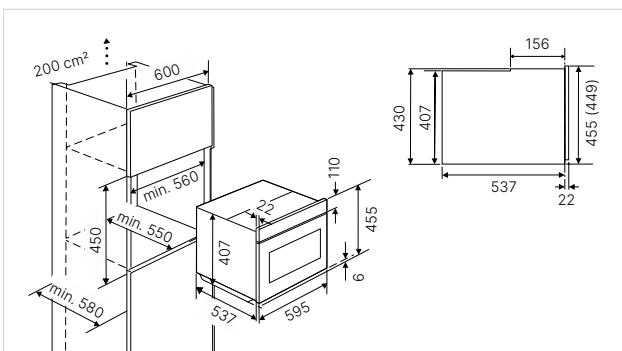

Design-Kits:

- Design RVS	Acc. nr. DK 1000	€ 159,-
- Design Black Chrome	Acc. nr. DK 2000	€ 259,-
- Design Silver Chrome	Acc. nr. DK 3000	€ 259,-
- Design Gold	Acc. nr. DK 4000	€ 349,-
- Design Black Velvet	Acc. nr. DK 5000	€ 215,-
- Design Copper	Acc. nr. DK 7000	€ 349,-

CBP 6332.0 S S-AirFry Zwart, exclusief Design-Kit € 1.549,- CBP 6332.0 S Zwart, exclusief Design-Kit € 1.449,-