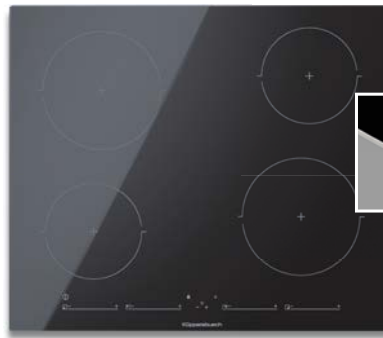

K-SERIES.1

Frameless