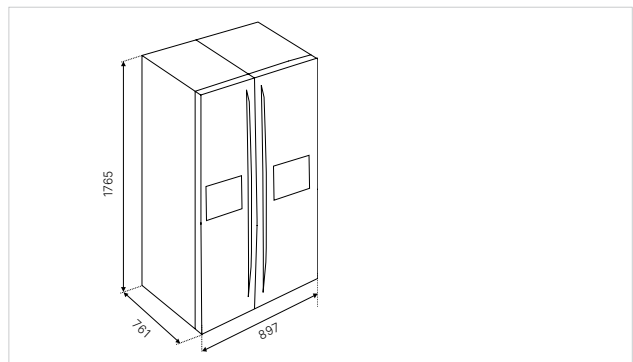

FKG 9803.0 E Roestvrijstaal look design € 2.899,-