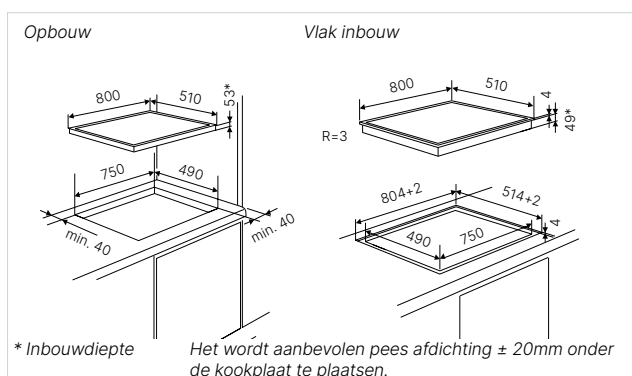

Accessoires:

- FlexiGrill   Acc. nr. 1303   € 275,-
- Voor verdere kook accessoires zie einde van het hoofdstuk

Leverbaar vanaf 11/23

KI 8550.0 KSMR   MattBlack, frameless   **€ 1.399,-**