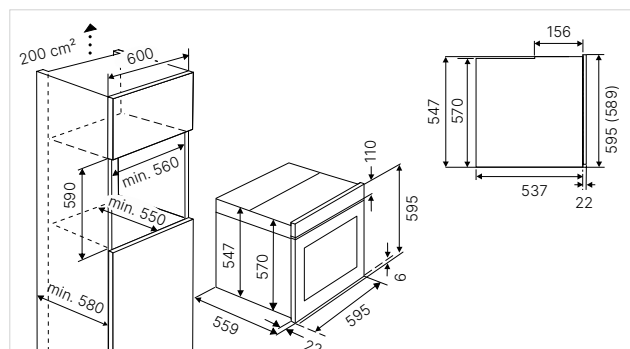

BD 6340.0 S Zwart, exclusief Design-Kit € 2.399,-