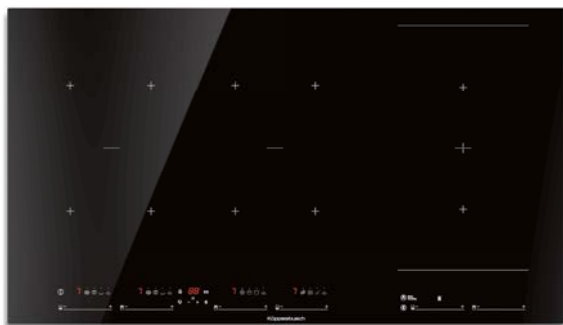

KOOKPLATEN. INDUCTIE.

K-SERIES.8

Frameless