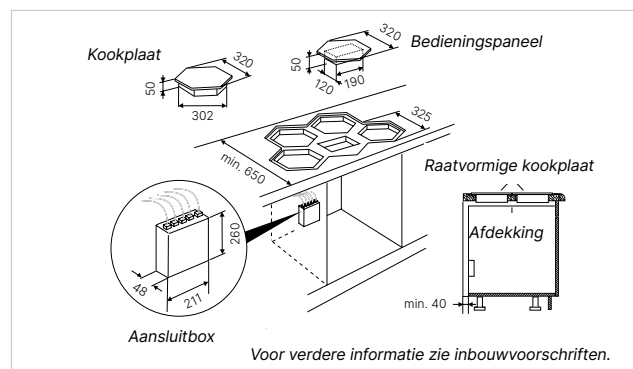

EKWI 3740.0 S zwart, frameless € 2.699,-
Bediening en 4 kookzones voor verticale inbouw