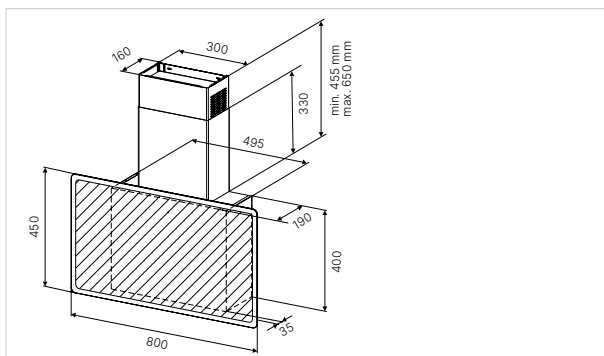

DW 8540.0 S

Zwart

€ 1.419,-