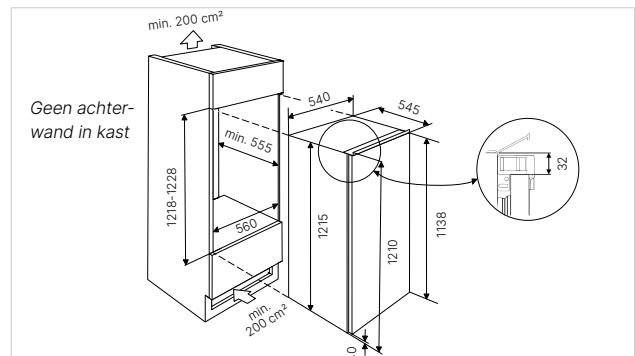

Technische gegevens:

- Jaarlijks energieverbruik 100 kWh
- Afmetingen van het toestel b x h x d ca. 540 × 1.215 × 545 mm
- Nismaten b x h x d ca. 560 × 1.228 × 555 mm
- Geluidsniveau 35 dB

Leverbaar vanaf 01/24

FK 4540.1i

Sleepdeur systeem

€ 899,-