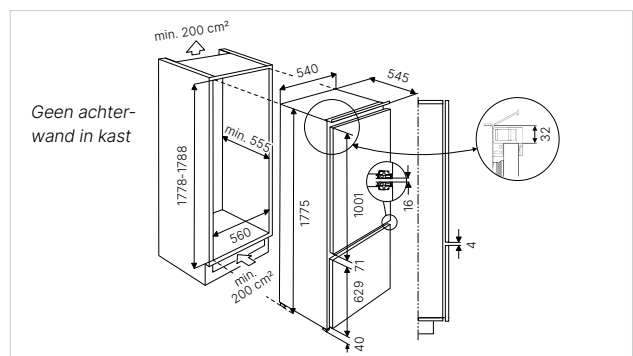

FKG 8340.0i Sleepdeur systeem € 1.099,-