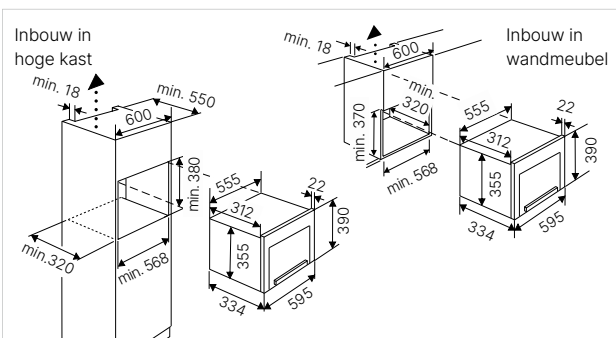

ML/MR 6330.0 W Wit, **exclusief** Design-Kit € 929,-