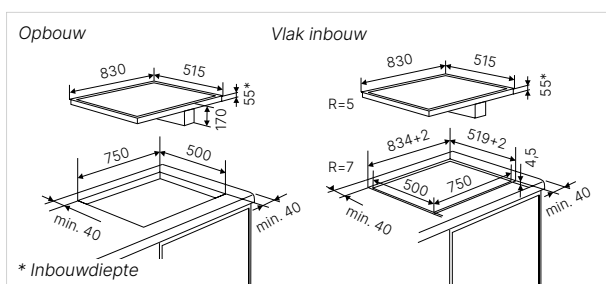

Design door rooster:

- Design RVS	Acc. nr. 99089	€ 89,-
- Design Black Chrome	Acc. nr. 99090	€ 159,-
- Design Silver Chrome	Acc. nr. 99091	€ 159,-
- Design Gold	Acc. nr. 99092	€ 160,-
- Design Black Velvet	Acc. nr. 99093	€ 145,-
- Design Copper	Acc. nr. 99094	€ 160,-

KMI 8500.0 SR zwart, frameless € 3.549,-
KMI 8500.0 WR wit, frameless € 3.779,-