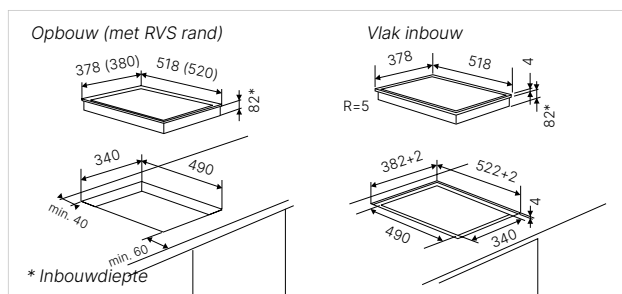

VARIOLINE. KOOKPLATEN. INDUCTIE. WOK.

K-SERIES.8

VKIW 3800.0

- Vermogensregeling met 11 standen "glideControl" (Power Booster incl.) met rode aanduiding
- Aankook automaat
- Timer met stopfunctie
- Warmhoud functie
- Centrale vergrendeling
- Vakantie-instelling (gebruikstijd)
- 1 Wokkookzone 2.450 W (3.000 W*)
  *met powerstand
- Inclusief profiel voor de VarioLine

Technische gegevens:

- Totaal vermogen 3,0 kW
- Afmetingen van het toestel b x d ca. 378 x 518 mm
- Inbouwdiepte 110 mm
- Afmetingen van de uitsparing b x d ca. 340 x 490 mm

Accessoires:

- Wok-pan, RVS Acc. nr. 3710 € 270,-
  (ca. 5 Liter)
- Vario verbindingslijst Acc. nr. 1130 € 102,-

VARIOLINE. KOOKPLATEN. TEPPAN YAKI GRILL.

K-SERIES.8

VKET 3800.0

- Traploze regeling "knobControl" met rode aanduiding
- 2 aparte, nauwkeurig in te stellen grill zones
- Hardverchromde Grillplaat ca. 8 mm hoog in glazen omlijsting
- Traploze vermogensregeling van 70° tot 250°C
- Restwarmteindicatie
- Warmhoudfunctie ca. 60°C
- Bruikbare grillplaat 300 x 350 mm
- Inclusief profiel voor de VarioLine

Technische gegevens:

- Totaal vermogen 2.4 kW
- Afmetingen van het toestel b x d ca. 380 x 520 mm
- Inbouwdiepte 82 mm
- Afmetingen van de uitsparing b x d ca. 340 x 490 mm

Accessoires:

- Teppan Yaki Set Acc. nr. 1114 € 115,-
- Vario verbindingslijst Acc. nr. 1130 € 102,-

VKIW 3800.0 SR zwart, frameless € 2.369,-

VKET 3800.0 SR zwart, frameless € 1.749,-