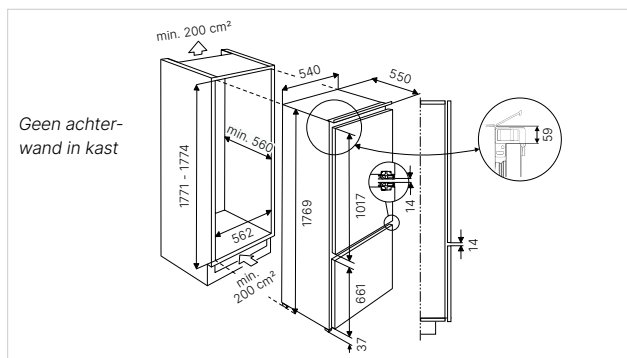

Technische gegevens:

- Jaarlijks energieverbruik 234 kWh
- Diepvriescapaciteit 3,0 kg/24 uur
- Bewaartijd bij storingen 13 uur
- Afmetingen van het toestel b x h x d ca. 540 x 1.769 x 550 m
- Nismaten b x h x d ca. 562 x min. 1.771 x 560 mm
- Geluidsniveau 41 dB

Leverbaar vanaf 11/23

FKGF 8851.0i Deur-op-deur systeem € 1.999,-