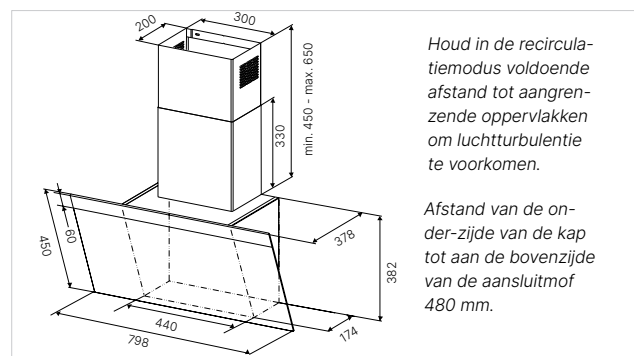

DW 8500.1 S

Zwartes Glas met RVS

€ 1.349,-