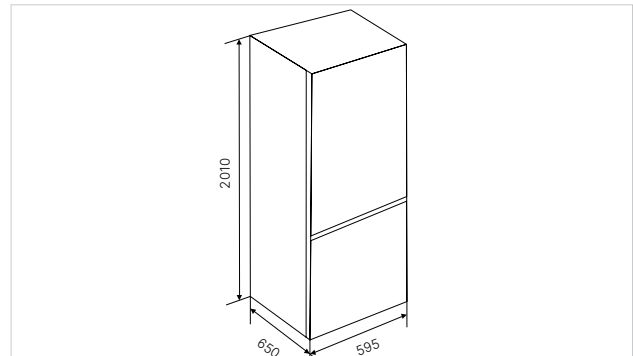

FKG 6580.0 E Voorzijde RVS, zijkanten gelakt € 1.899,-