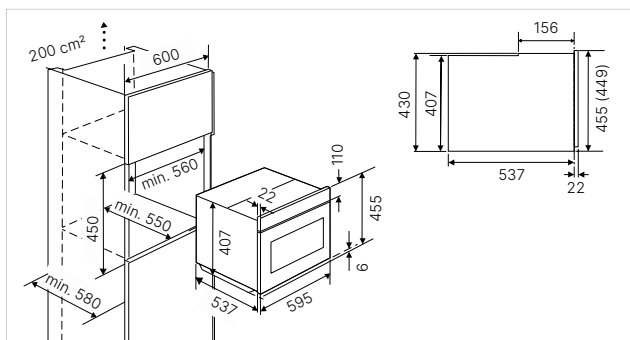

Design-Kits:

- Design RVS	Acc. nr. DK 1000	€ 159,-
- Design Black Chrome	Acc. nr. DK 2000	€ 259,-
- Design Silver Chrome	Acc. nr. DK 3000	€ 259,-
- Design Gold	Acc. nr. DK 4000	€ 349,-
- Design Black Velvet	Acc. nr. DK 5000	€ 215,-
- Design Copper	Acc. nr. DK 7000	€ 349,-

CBD 6550.0 W Wit, exclusief Design-Kit € 2.579,-