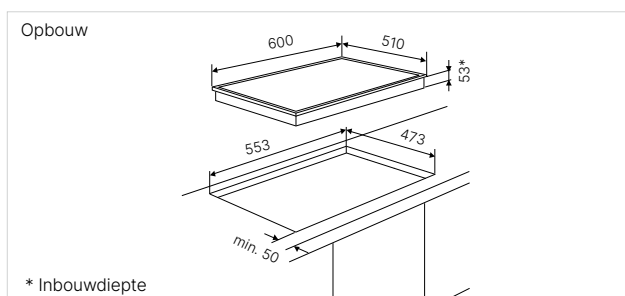

Technische gegevens:

- Gas-Aansluitwaarde 8,4 kW
- Elektro-Aansluitwaarde 0,1 kW
- Afmetingen toestel b x d ca. 600 x 510 mm
- Inbouwdiepte 53 mm
- Afmetingen uitsparing b x d ca. 570 x 480 mm

Afzuigkap verplicht vanwege de hoge prestaties.

Leverbaar vanaf 12/23

KG 6853.0 SE

Zwart, Black Steel

€ 1.299,-