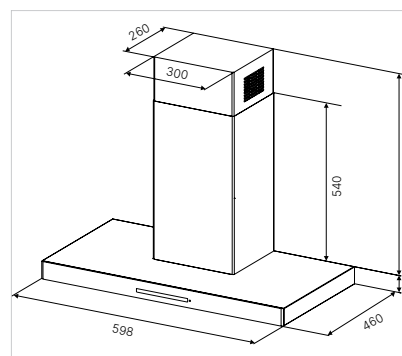

DW 6340.1 E

RVS

€ 789,-

Houd in de recirculatiemodus voldoende afstand tot aangrenzende oppervlakken om luchturbulentie te voorkomen.

Afstand van de onderzijde van de kap tot aan de bovenzijde van de aansluitmof X = 300 mm