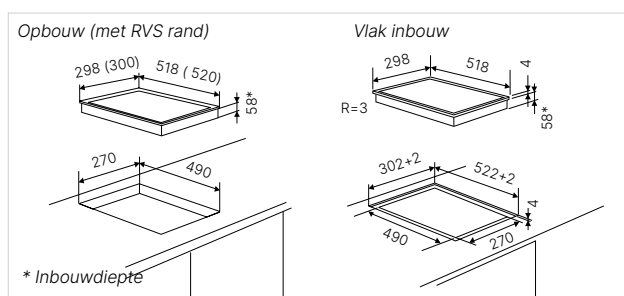

Accessoires:

- Vario verbindingslijst Acc. nr. 1130 € 102,-

VKE 3350.0 SR zwart, frameless € 499,-