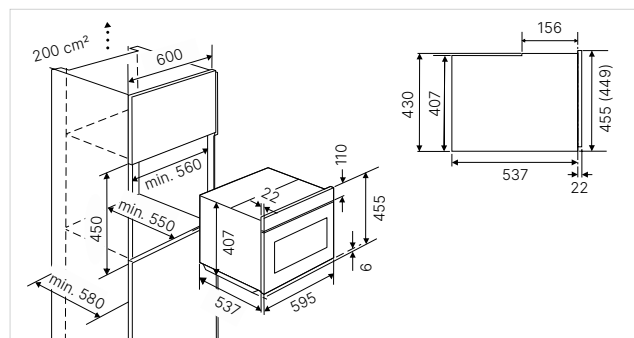

CB 6350.0 S Zwart, exclusief Design-Kit € 1.299,-