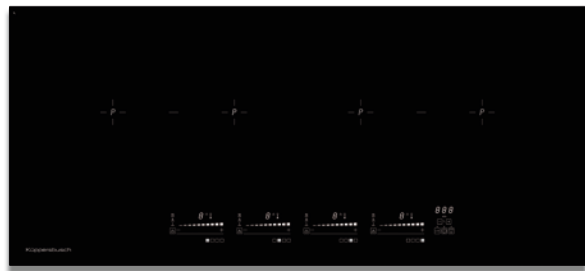

Accessoires:

- FlexiGrill Acc. nr. 1303 € 275,-

Leverbaar vanaf 11/23

KI 9800.1 SR-Miradur zwart, frameless € 2.949,-

K-SERIES.8

Frameless

KI 9800.0

- Hoogwaardige metallic aanduiding
- Vermogensregeling met 11 standen "glideControl+" (Power Booster incl.) met witte aanduiding
- 3 automatische kookfuncties: smelten, warm houden, pasta koken
- Optimale grillfunctie met FlexiGrill acc. 1303
- Uitschakelgeheugen
- Brugfunctie, kookzones kunnen samen worden omgeschakeld naar één kookzone
- Pandetectie die de bediening van de zone aanduidt
- Aankook automaat
- Warmhoud functie
- Timer met stopfunctie
- Centrale vergrendeling
- Vakantie-instelling (gebruikstijd)
- 4 kookzones 210 × 190 mm / 2.100 W (3.700 W*)
*met powerstand