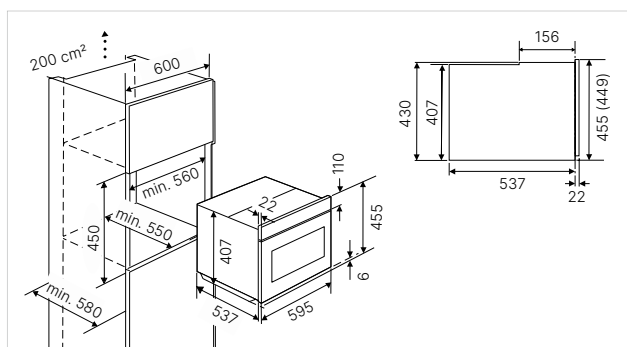

Design-Kits:

- Design RVS	Acc. nr. DK 1000	€ 159,-
- Design Black Chrome	Acc. nr. DK 2000	€ 259,-
- Design Silver Chrome	Acc. nr. DK 3000	€ 259,-
- Design Gold	Acc. nr. DK 4000	€ 349,-
- Design Black Velvet	Acc. nr. DK 5000	€ 215,-
- Design Copper	Acc. nr. DK 7000	€ 349,-

CBP 6550.0 S Zwart, **exclusief** Design-Kit € 1.799,-