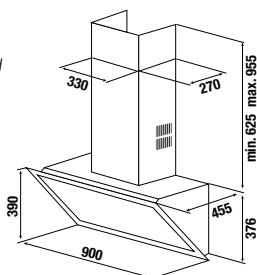

DW 8550.0 KSM

BlackMatt

€ 1.399,-

Houd in de
recirculatiemodus
voldoende afstand
tot aangrenzende
oppervlakken om
luchturbulentie te
voorkomen.

Afstand van de onderzijde van de kap tot aan de bovenzijde van de aansluitmof X = 430 mm