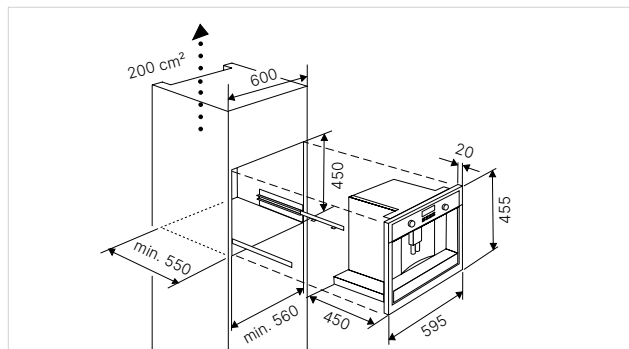

Design-Kits:

- Design RVS	Acc. nr. DK 1001	€ 68,-
- Design Black Chrome	Acc. nr. DK 2001	€ 140,-
- Design Silver Chrome	Acc. nr. DK 3001	€ 140,-
- Design Gold	Acc. nr. DK 4001	€ 229,-
- Design Black Velvet	Acc. nr. DK 5001	€ 96,-
- Design Copper	Acc. nr. DK 7001	€ 229,-

Leverbaar vanaf 11/23

CKV 6800.0 W Wit, **exclusief** Design-Kit € 3.249,-