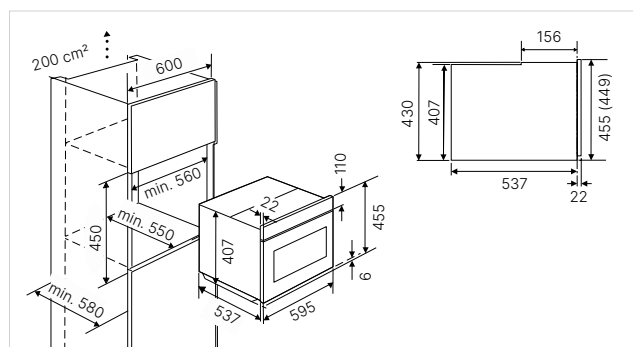

Design-Kits:

- Design RVS	Acc. nr. DK 1000	€ 159,-
- Design Black Chrome	Acc. nr. DK 2000	€ 259,-
- Design Silver Chrome	Acc. nr. DK 3000	€ 259,-
- Design Gold	Acc. nr. DK 4000	€ 349,-
- Design Black Velvet	Acc. nr. DK 5000	€ 215,-
- Design Copper	Acc. nr. DK 7000	€ 349,-

CBP 6550.0 W Wit, **exclusief** Design-Kit € 2.479,-