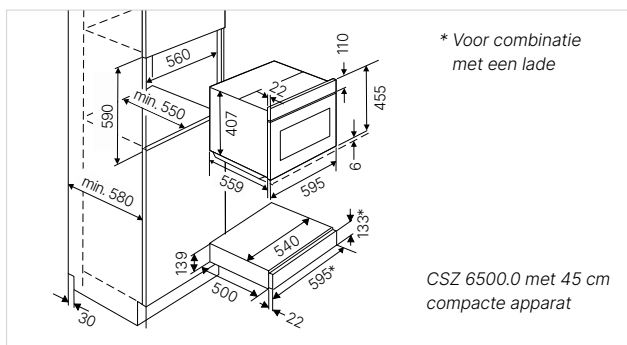

Technische gegevens:

- Totaal vermogen 7,2 kW
- Afmetingen van het toestel b x d ca. 800 x 510 mm
- Inbouwdiepte 53 mm
- Afmetingen van de uitsparing b x d ca. 750 x 490 mm
- (voor vlakke inbouw zie maattekening)

Technische gegevens:

- Binnenafmetingen b x h x d ca. 445 x 105 x 490 mm

Standaardtoebehoren:

- Anti-slip lade

Accessoires:

- Glasfront graphite Acc. nr. ZC 8023 € 149,-

CSZ 6800.0 zonder glasfront € 349,-

| Individueel en intuïtief.