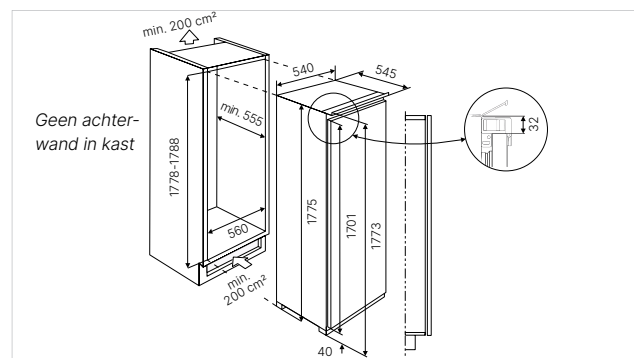

Technische gegevens:

- Jaarlijks energieverbruik 239 kWh
- Diepvriescapaciteit 10 kg/24 uur
- Bewaartijd bij storingen 13 uur
- Afmetingen van het toestel b x h x d ca. 540 × 1.775 × 545 mm
- Nismaten b x h x d ca. 560 × 1.788 × 555 mm
- Geluidsniveau 39 dB

Leverbaar vanaf 01/24

FG 8840.1i Deur-op-deur systeem € 1.799,-