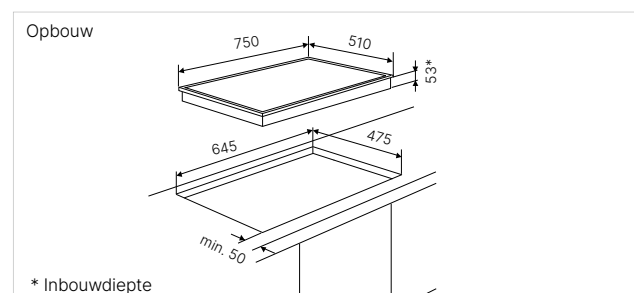

Technische gegevens:

- Gas-Aansluitwaarde 11,2 kW
- Elektro-Aansluitwaarde 0,1 kW
- Afmetingen toestel b x d ca. 750 x 510 mm
- Inbouwdiepte 53 mm
- Afmetingen uitsparing b x d ca. 645 x 480 mm

Afzuigkap verplicht vanwege de hoge prestaties.

Leverbaar vanaf 12/23

KG 7850.0 SE Zwart, Black Steel € 1.599,-