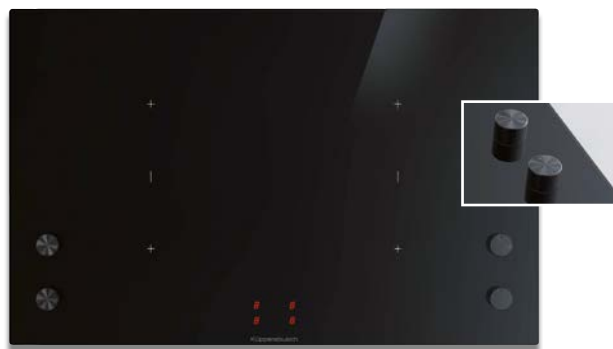

Accessoires:

- FlexiGrill Acc. nr. 1303 € 275,-

KI 9800.0 SR zwart, frameless € 2.099,-

KOOKPLATEN. INDUCTIE.

K-SERIES.8

Frameless

KI 8820.0 NIEUW

- Vermogensregeling met 10 standen "glideControl" (Power Booster incl.) met witte aanduiding
 - 1 automatische kookfunctie: warm houden
 - Optimale grillfunctie met FlexiGrill acc. 1303
 - Uitschakelgeheugen
 - Automatische brugfunctie, de kookzones vooraan en achteraan kunnen tot een zone samengevoegd worden
 - Warmhoud functie
 - Timer met stopfunctie
 - Centrale vergrendeling
 - Vakantie-instelling (gebruikstijd)
 - 3 kookzones 210 x 190 mm / 1.600 W (1.850 W*)
 - 3 kookzones 210 x 190 mm / 2.100 W (3.000 W*)
- *met powerstand

Accessoires:

- FlexiGrill Acc. nr. 1303 € 275,-

K-SERIES.8

Frameless

KI 8810.0

- Vermogensregeling met 10 standen „knobControl" (Power Booster incl.) met hoogwaardige aluminium knoppen
 - 1 automatische kookfunctie: warm houden
 - Automatische brugfunctie, de kookzones vooraan en achteraan kunnen tot een zone samengevoegd worden
 - Aankook automatisch
 - Warmhoud functie
 - Vakantie-instelling (gebruikstijd)
 - 2 kookzones 210 x 190 mm / 2.100 W (3.000 W*)
 - 2 kookzones 210 x 190 mm / 1.600 W (1.850 W*)
- *met powerstand