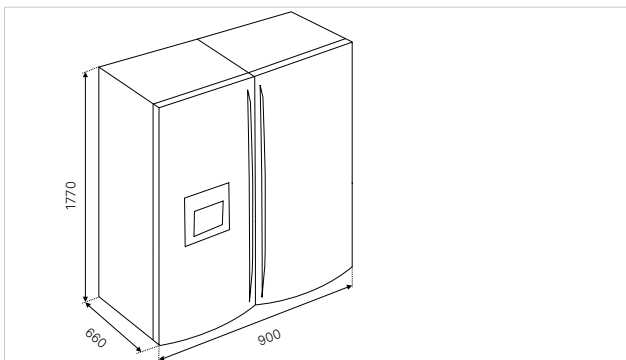

Technische gegevens:

- Jaarlijks energieverbruik 230 kW/h
- Diepvriescapaciteit 8 kg/24 uur
- Bewaartijd bij storingen 14 uur
- Afmetingen toestel b x h x d ca. 700 x 1.920 x 712 mm
- Geluidsniveau 41 dB

FKG 9801.0 E

Design RVS

€ 2.699,-

FKG 7500.1 E

Design RVS

€ 1.949,-