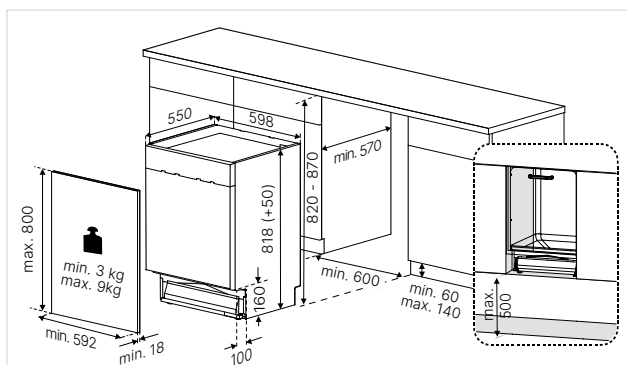

Technische gegevens:

- Aansluitwaarde 2,1 kW (stekkerklaar)
- Energieverbruik* per 100 bedrijfscycli 86 kWh
- Waterverbruik* per bedrijfscyclus 9,9 liter
- Afmetingen van het toestel b x h x d ca. 598 x 818-868 x 550 mm
- Nismaten b x h x d ca. 600 x 820-870 x 570 mm

* in ECO-programma

G 6805.1 v volledig geïntegreerd € 1.399,-