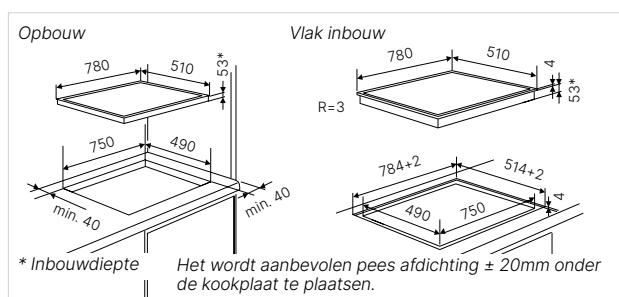

KI 8880.1 SR zwart, frameless € 1.799,-