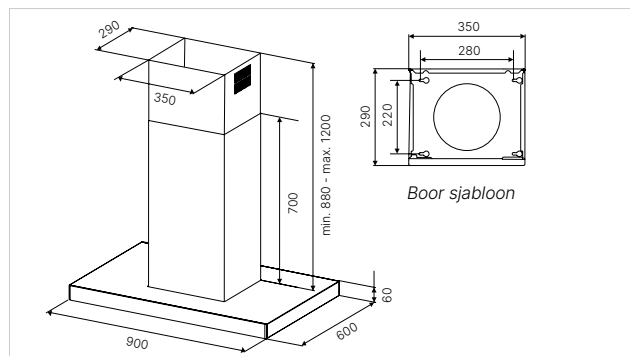

Accessoires:

- Koolstoffilter Acc. nr. 870 € 57,-
- PlasmaMade filter Acc. nr. ZD 8000 € 919,-

DI 9340.0 E RVS € 1.539,-