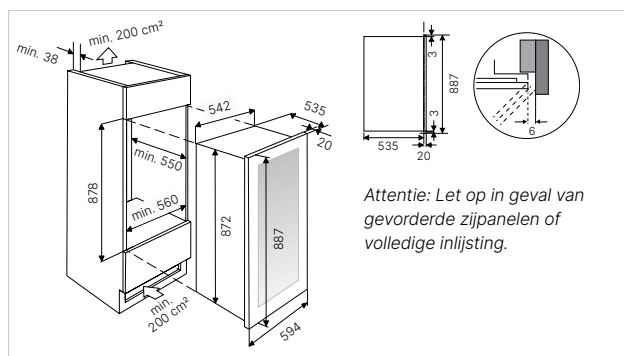

FWK 2852.0 S

Design zwart

€ 2.449,-