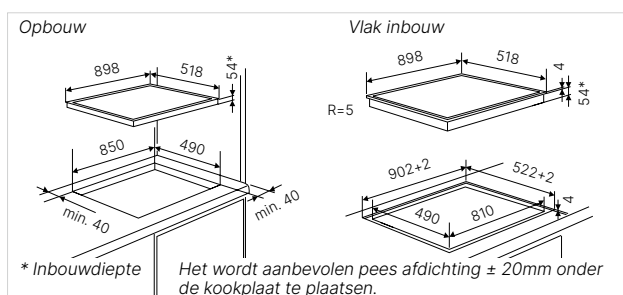

Accessoires:

1. Profiel RVS Acc. nr. ZK 0800 € 92,-
   - FlexiGrill Acc. nr. 1303 € 275,-
2. (alleen mogelijk met RVS profielen)

**geldt alleen met gebruik van Acc ZK 0800

KI 9330.0 SR zwart, frameless € 1.739,-