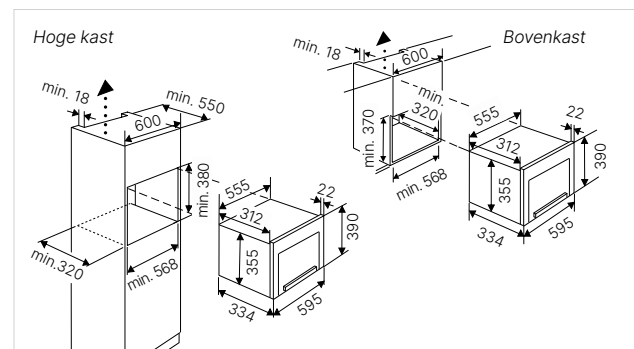

Standaardtoebehoren:

- 1 rooster

Leverbaar vanaf 11/23

ML/MR 6330.0 KSM MattBlack, incl. handgreep € 1.049,-

ML/MR 6330.0 GPH Graphite € 1.049,-