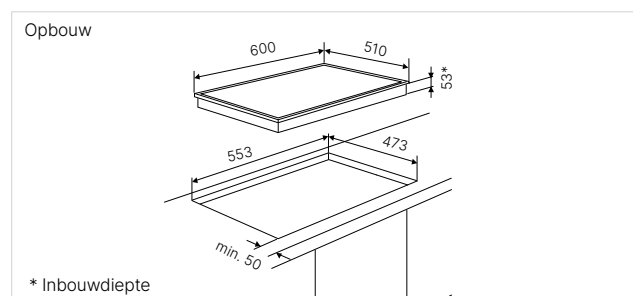

Technische gegevens:

- Gas-Aansluitwaarde 7,0 kW
- Elektro-Aansluitwaarde 0,1 kW
- Afmetingen toestel b x d ca. 600 x 510 mm
- Inbouwdiepte 53 mm
- Afmetingen uitsparing b x d ca. 570 x 480 mm

Afzuigkap verplicht vanwege de hoge prestaties.

Leverbaar vanaf 12/23

KG 6850.0 SE

Zwart, Black Steel

€ 1.199,-