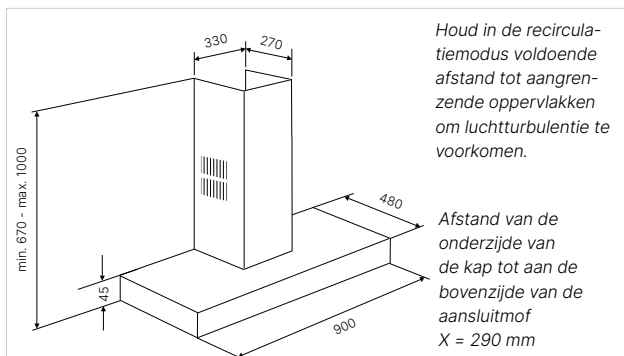

Accessoires:

- Koolstoffilter Acc. nr. ZD 1001 € 97,-
- PlasmaMade filter Acc. nr. ZD 8000 € 919,-

DW 9500.0 S

Zwart

€ 1.299,-