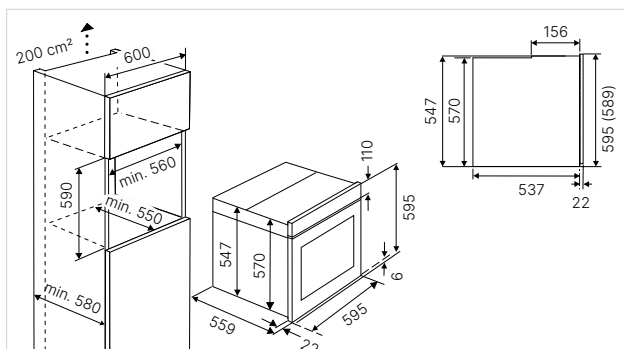

Design-Kits:

- Design RVS	Acc. nr. DK 1000	€ 159,-
- Design Black Chrome	Acc. nr. DK 2000	€ 259,-
- Design Silver Chrome	Acc. nr. DK 3000	€ 259,-
- Design Gold	Acc. nr. DK 4000	€ 349,-
- Design Black Velvet	Acc. nr. DK 5000	€ 215,-
- Design Copper	Acc. nr. DK 7000	€ 349,-

B 6330.0 S-AirFry Zwart, exclusief Design-Kit € 1.099,-