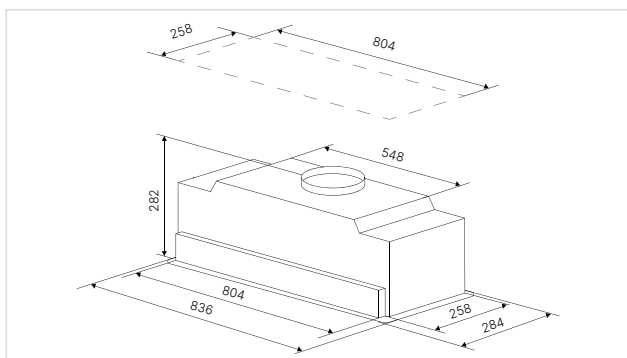

Accessoires:

- Koolstoffilter Acc. nr. 881 € 31,-
  (2 stuks noodzakelijk)

DEL 9550.0 E

RVS

€ 849,-