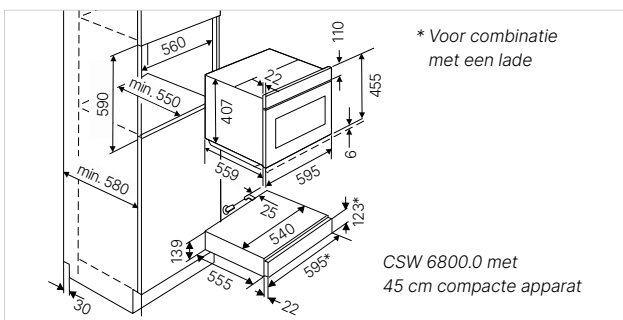

COMPACT. WARMHOUDLADES. COMPACT. LADES. ACCESSOIRES.

K-SERIES.8

Leverbaar vanaf 11/23

CSW 6800.0

- Ideaal als opbergruimte i.c.m. een 45 cm apparaat voor een 59 cm nis
- Glasfront (zie accessoires) of meubelfront monteerbaar
- Elektr. traploos bediening van 30°C-80°C met sensortoetsen
- Programmeerbare klok (bereidingsduur, einde van de bereiding) met rode aanduiding
- Uitschakelfunctie tot 4 uur
- Geschikt om warm te houden, te ontdooien en op lage temperatuur te koken. Laat het deeg rijzen of warme gerechten verwarmen
- Voorverwarmingsmogelijkheid voor: compleet bestek voor 6 personen of 20 serverborden doorsnee 28 cm of 80 espresso kopjes of 40 cappuccino koppen
- Telescopische geleider

Technische gegevens:

- Aansluitwaarde 0,4 kW
- Binnenafmetingen b x h x d ca. 410 x 105 x 490 mm

Standaardtoebehoren:

- Anti-slip lade

Accessoires:

- Glasfront MattBlack Acc. nr. ZC 8024 € 119,-
- Glasfront graphite Acc. nr. ZC 8023 € 149,-
- Glasfront zwart Acc. nr. ZC 8020 € 115,-
- Glasfront wit Acc. nr. ZC 8022 € 93,-

Designstrips zie model CSZ 6800.0

CSW 6800.0 zonder glasfront € 589,-