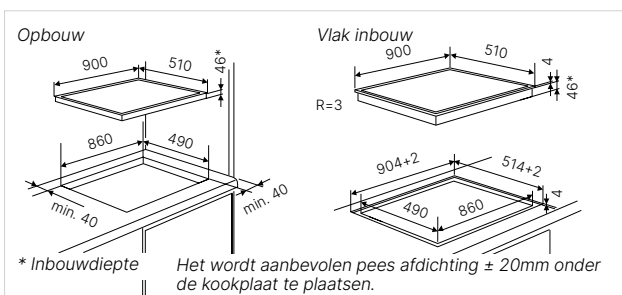

Accessoires:

- FlexiGrill Acc. nr. 1303 € 275,-

Leverbaar vanaf 11/23

KI 9800.1 SR-Miradur zwart, frameless € 2.949,-