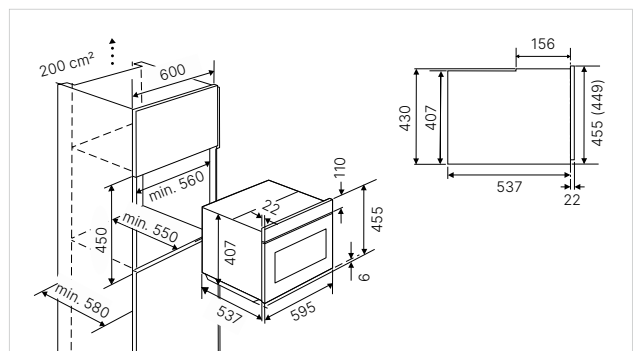

Design-Kits:

- Design RVS	Acc. nr. DK 1000	€ 159,-
- Design Black Chrome	Acc. nr. DK 2000	€ 259,-
- Design Silver Chrome	Acc. nr. DK 3000	€ 259,-
- Design Gold	Acc. nr. DK 4000	€ 349,-
- Design Black Velvet	Acc. nr. DK 5000	€ 215,-
- Design Copper	Acc. nr. DK 7000	€ 349,-

CBP 6332.0 S S-AirFry Zwart, exclusief Design-Kit € 1.549,- CBP 6332.0 S Zwart, exclusief Design-Kit € 1.449,-