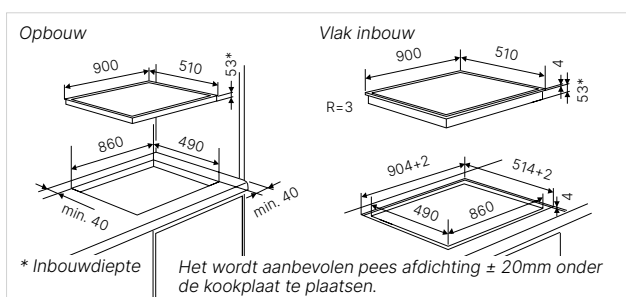

Accessoires:

- FlexiGrill Acc. nr. 1303 € 275,-

KI 9880.1 SR zwart, frameless € 2.699,-