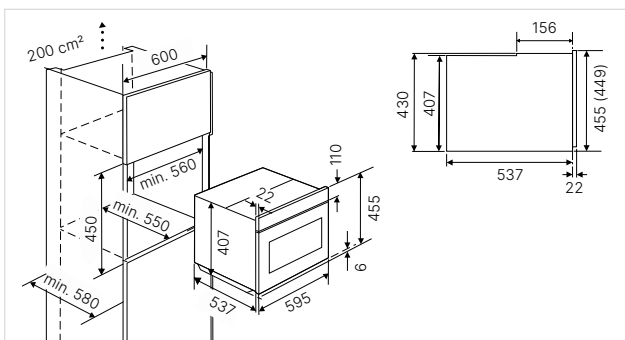

Design-Kits:

- Design RVS	Acc. nr. DK 1000	€ 159,-
- Design Black Chrome	Acc. nr. DK 2000	€ 259,-
- Design Silver Chrome	Acc. nr. DK 3000	€ 259,-
- Design Gold	Acc. nr. DK 4000	€ 349,-
- Design Black Velvet	Acc. nr. DK 5000	€ 215,-
- Design Copper	Acc. nr. DK 7000	€ 349,-

CBD 6550.0 S Zwart, exclusief Design-Kit € 2.449,-