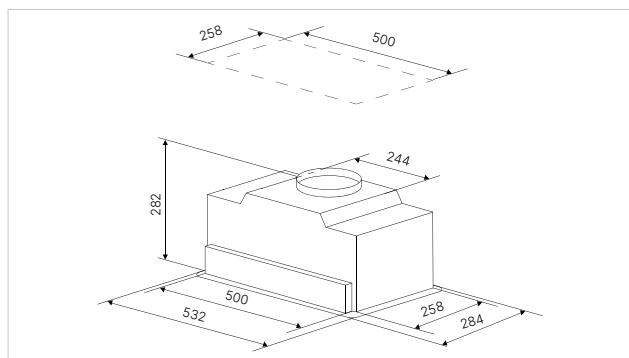

Accessoires:

- Koolstoffilter Acc. nr. 881 € 31,-
  (2 stuks noodzakelijk)

DEL 6550.0 E RVS € 699,-

DEL 6550.0 W RVS, wit glas € 699,-