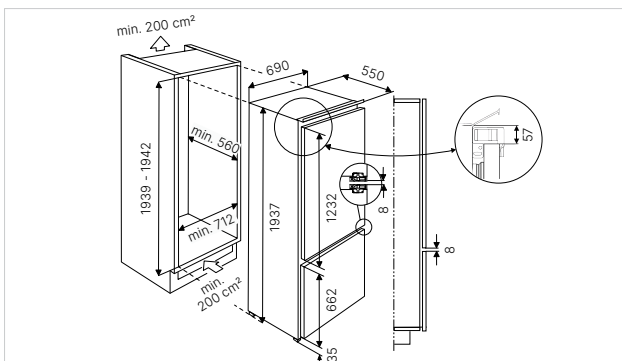

Technische gegevens:

- Jaarlijks energieverbruik 250 kWh
- Diepvriescapaciteit 4,0 kg/24 uur
- Bewaartijd bij storingen 10 uur
- Afmetingen van het toestel b x h x d ca. 690 × 1.973 × 550 mm
- Nismaten b x h x d ca. 712 × 1.942 × 560 mm
- Geluidsniveau 41 dB

Leverbaar vanaf 11/23

FKGF 9855.0i Deur-op-deur systeem € 2.399,-