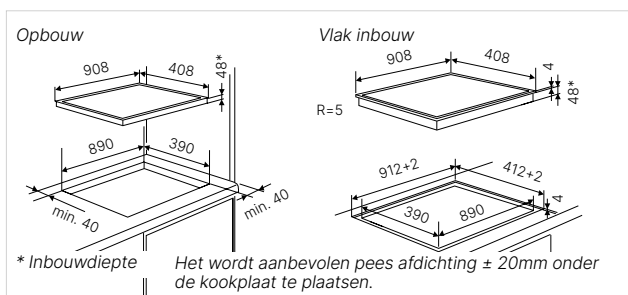

Accessoires:

- FlexiGrill Acc. nr. 1303 € 275,-

KI 9800.0 SR zwart, frameless € 2.099,-