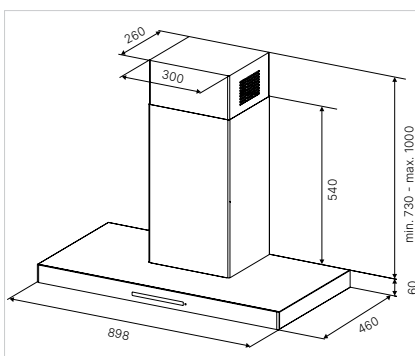

DW 9340.1 E

RVS

€ 879,-

Houd in de recirculatiemodus voldoende afstand tot aangrenzende oppervlakken om luchturbulentie te voorkomen.

Afstand van de onderzijde van de kap tot aan de bovenzijde van de aansluitmof X = 300 mm