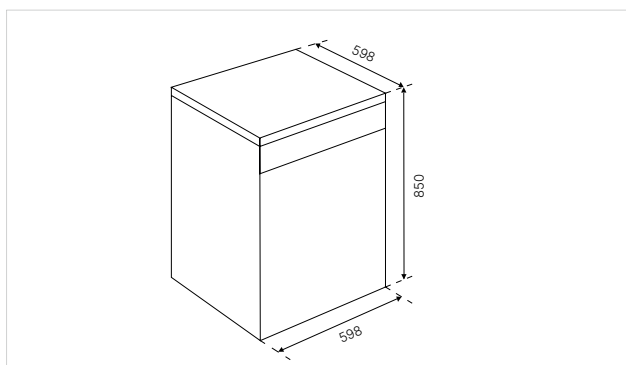

Technische gegevens:

- Aansluitwaarde 2,0 kW (stekkerklaar)
- Energieverbruik* per 100 bedrijfscycli 97 kWh
- Waterverbruik* per bedrijfscyclus 9,0 liter
- Afmetingen toestel b x h x d ca. 600 × 850 × 600 mm

* in ECO-programma

G 6580.0 E

RVS, vrijstaand

€ 1.199,-