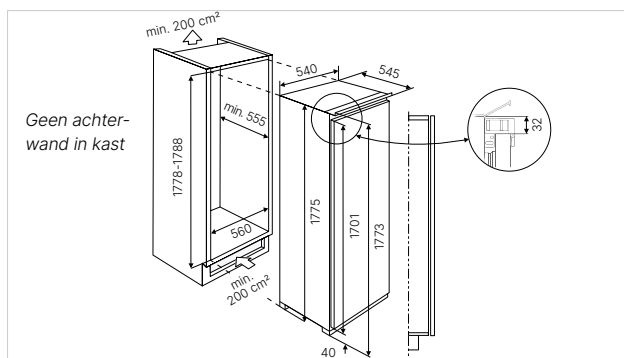

Technische gegevens:

- Jaarlijks energieverbruik 114 kWh
- Afmetingen van het toestel b x h x d ca. 540 × 1.775 × 545 mm
- Nismaten b x h x d ca. 560 × 1.788 × 555 mm
- Geluidsniveau 36 dB

Leverbaar vanaf 01/24

FK 8840.1i Deur-op-deur systeem € 1.699,-