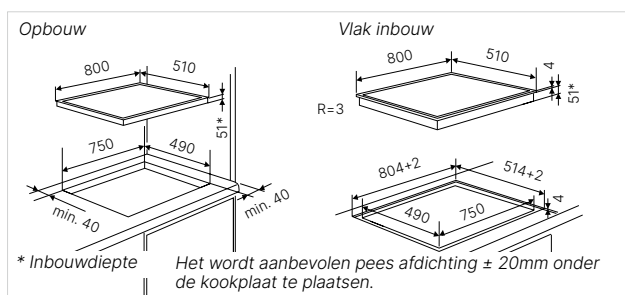

Accessoires:

- Profiel RVS Acc. nr. ZK 0800 € 92,-
- FlexiGrill Acc. nr. 1303 € 275,-

Leverbaar vanaf 11/23

KI 8820.0 SR-Mirador zwart, frameless € 2.299,-