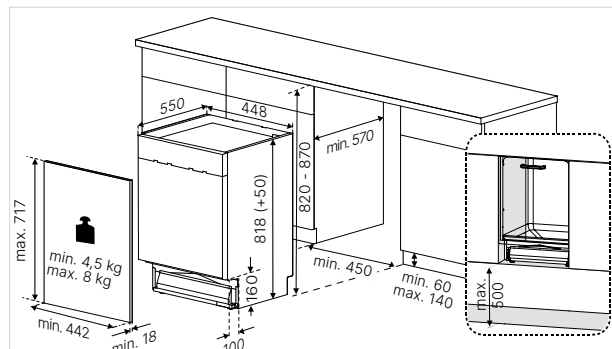

Technische gegevens:

- Aansluitwaarde 2,1 kW (stekkerklaar)
- Energieverbruik* per 100 bedrijfscycli 59 kWh
- Waterverbruik* per bedrijfscyclus 8,9 liter
- Afmetingen van het toestel b x h x d ca. 448 × 818-868 × 550 mm
- Nismaten b x h x d ca. 450 × 820-870 × 570 mm

* in ECO-programma

G 4800.1 v volledig geïntegreerd € 1.139,-