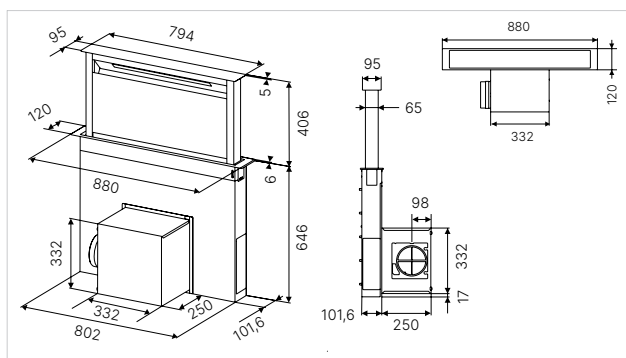

DD 9840.0 S

Zwart glas met RVS

€ 3.159,-