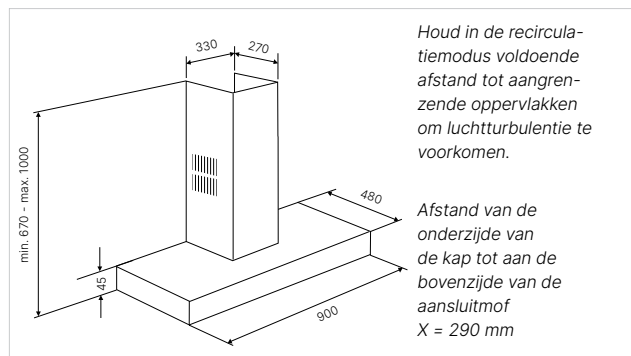

DW 9350.0 E

RVS

€ 999,-