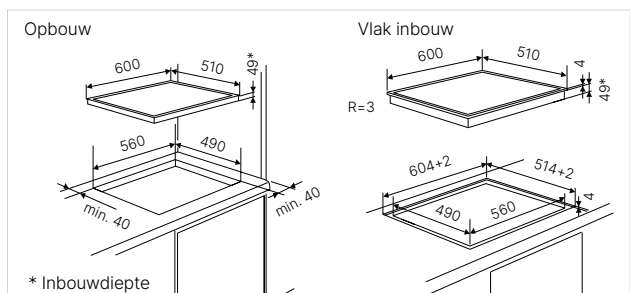

Technische gegevens:

- Aansluitwaarde 3,6 kW
- Afmetingen toestel b x d ca. 600 x 510 mm
- Inbouwdiepte 53 mm
- Afmetingen uitsparing b x d ca. 560 x 490 mm (voor vlakke inbouw zie maattekening)

Afzuigkap verplicht vanwege de hoge prestaties.

Leverbaar vanaf 11/23

KIG 6850.0 SR Zwart, randloos € 1.299,-