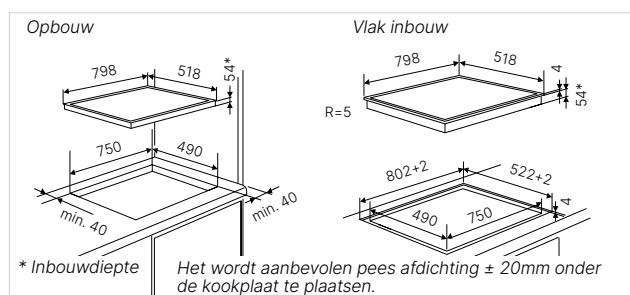

KI 8330.0 SR zwart, frameless € 1.249,-