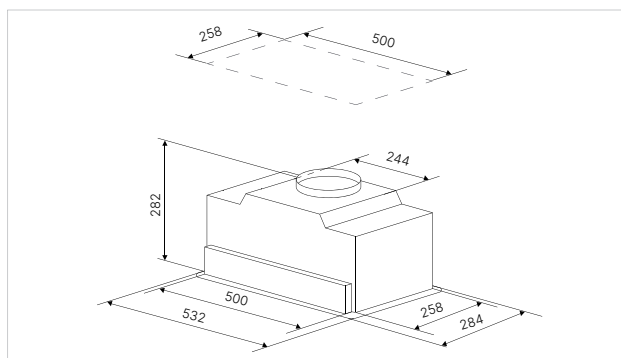

Accessoires:

- Koolstoffilter Acc. nr. 881 € 31,-
  (2 stuks noodzakelijk)

DEL 6550.0 E RVS € 699,-

DEL 6550.0 W RVS, wit glas € 699,-