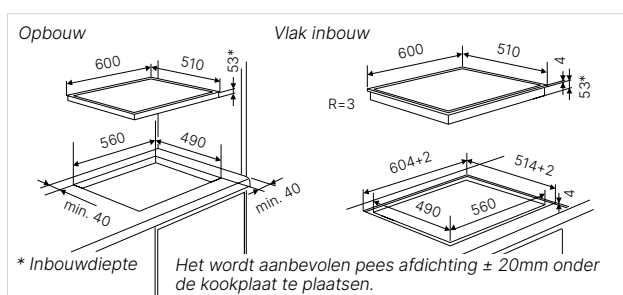

Accessoires:

- FlexiGrill Acc. nr. 1303 € 275,-

KI 6880.1 SR zwart, frameless € 1.649,-