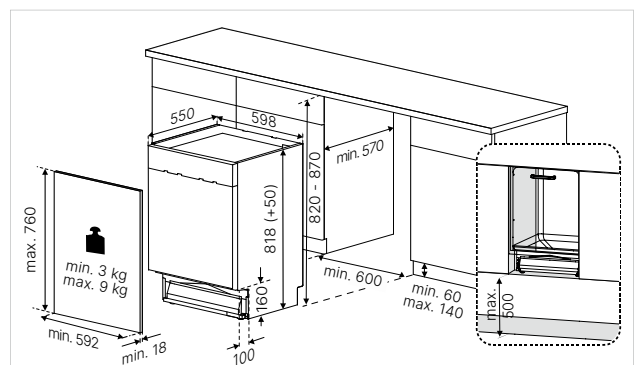

Technische gegevens:

- Aansluitwaarde 2,1 kW (stekkerklaar)
- Energieverbruik* per 100 bedrijfscycli 97 kWh
- Waterverbruik* per bedrijfscyclus 9,5 liter
- Afmetingen van het toestel b x h x d ca. 598 x 818-868 x 550 mm
- Nismaten b x h x d ca. 600 x 820-870 x 570 mm

* in ECO-programma

G 6500.0 v volledig geïntegreerd € 1.149,-