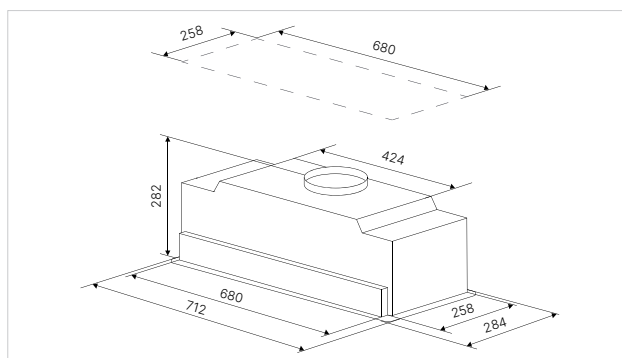

DEL 8550.0 W RVS, wit glas € 799,-