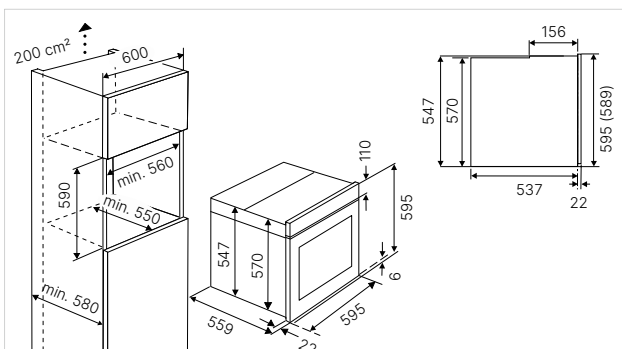

Design-Kits:

- Design RVS	Acc. nr. DK 1000	€ 159,-
- Design Black Chrome	Acc. nr. DK 2000	€ 259,-
- Design Silver Chrome	Acc. nr. DK 3000	€ 259,-
- Design Gold	Acc. nr. DK 4000	€ 349,-
- Design Black Velvet	Acc. nr. DK 5000	€ 215,-
- Design Copper	Acc. nr. DK 7000	€ 349,-

BD 6340.0 S-AirFry Zwart, exclusief Design-Kit € 2.499,-