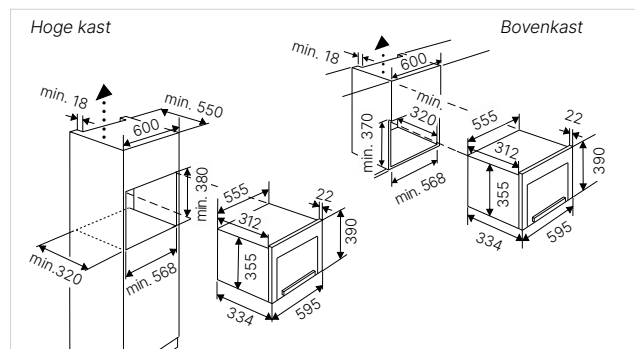

Technische gegevens:

- Aansluitwaarde 2,5 kW (stekkerklaar)
- Afmetingen van de binnenoven b x h x d ca. 350 x 220 x 280 mm

Standaardtoebehoren:

- 1 rooster

Leverbaar vanaf 11/23

ML/MR 6330.0 KSM MattBlack, incl. handgreep € 1.049,-