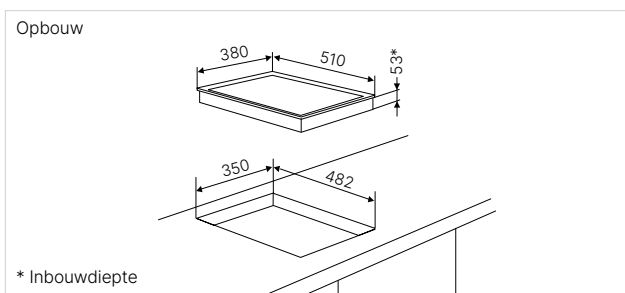

Technische gegevens:

- Gas-Aansluitwaarde 8,0 kW
- Elektro-Aansluitwaarde 0,1 kW
- Afmetingen toestel b x d ca. 380 x 510 mm
- Inbouwdiepte 53 mm
- Afmetingen uitsparing b x d ca. 366 x 480 mm

Afzuigkap verplicht vanwege de hoge prestaties.

Leverbaar vanaf 12/23

VKGW 3850.0 SE Zwart, Black Steel € 899,-