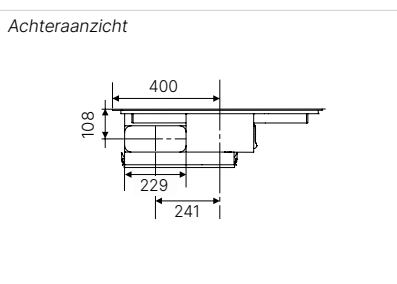

KMI 8560.0 SR

zwart, frameless

€ 3.679,-