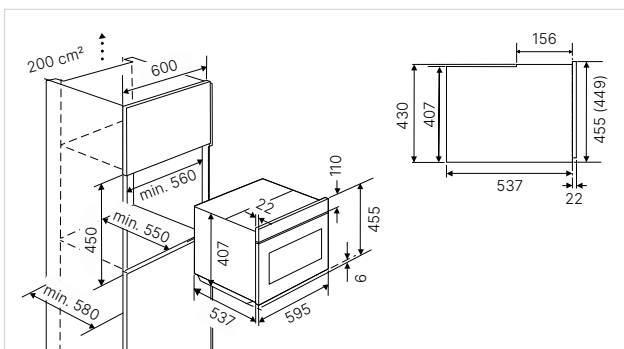

Design-Kits:

- Design RVS	Acc. nr. DK 1000	€ 159,-
- Design Black Chrome	Acc. nr. DK 2000	€ 259,-
- Design Silver Chrome	Acc. nr. DK 3000	€ 259,-
- Design Gold	Acc. nr. DK 4000	€ 349,-
- Design Black Velvet	Acc. nr. DK 5000	€ 215,-
- Design Copper	Acc. nr. DK 7000	€ 349,-

Leverbaar vanaf 11/23

CBM 6330.0 KSM6 MattBlack, incl. handgreep € 1.499,-