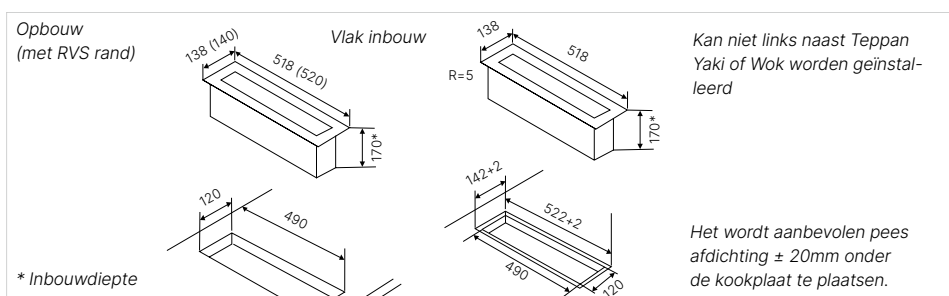

Accessoires:

- PlasmaMade filter Acc. nr. ZD 8001 €1.039,-
- Recirculatiebox Acc. nr. ZK 8001 € 465,-
- Vario verbindingsslijst Acc. nr. 1130 € 102,-
- Glasafdekking Acc. nr. ZKM 8050 € 165,-
- Raam contactschakelaar (draadloos) Acc. nr. ZK 8002 € 827,-
- Gas deflector Acc. nr. ZKM 8053 € 103,-
  (in combinatie met GKS 3820.0 of GWS 3811.0)

VKM 1820.0 SR zwart, frameless € 2.249,-