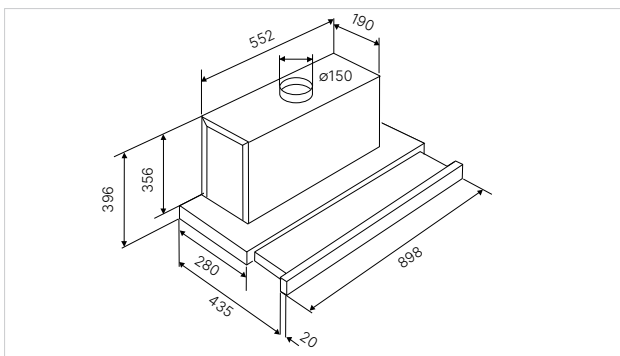

DEF 9550.0 E

RVS

€ 649,-