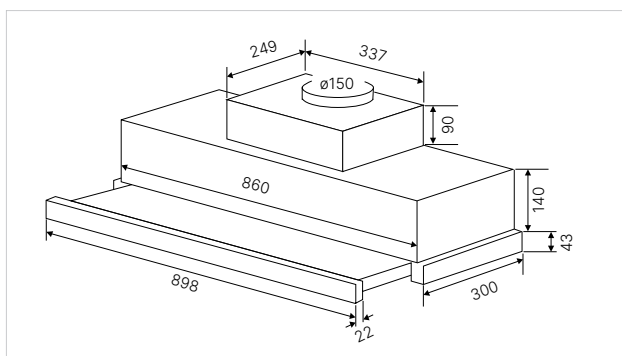

Accessoires:

- Koolstoffilter Acc. nr. ZD 1006 € 23,-
  (2 stuks noodzakelijk)

DEF 9800.0 E

RVS

€ 699,-