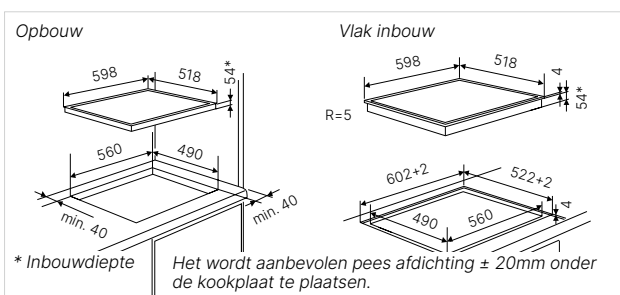

Accessoires:

- Profiel RVS Acc. nr. ZK 0600 € 71,-
- FlexiGrill Acc. nr. 1303 € 275,-
- Vario verbindingsslijst Acc. nr. 1130 € 102,-
  (alleen mogelijk met RVS profielen)

**geldt alleen met gebruik van Acc ZK 0600

KI 6560.0 SR zwart, frameless € 1.299,-