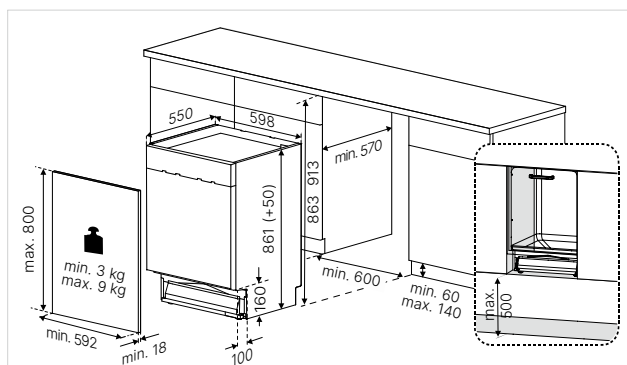

Technische gegevens:

- Aansluitwaarde 2,1 kW (stekkerklaar)
- Energieverbruik* per 100 bedrijfscycli 97 kWh
- Waterverbruik* per bedrijfscyclus 9,5 liter 9,5 liter
- Afmetingen van het toestel b x h x d ca. 598 × 861-911 × 550 mm
- Nismaten b x h x d ca. 600 × 863-913 × 570 mm

* in ECO-programma

GX 6500.0 v volledig geïntegreerd **1.299,-**