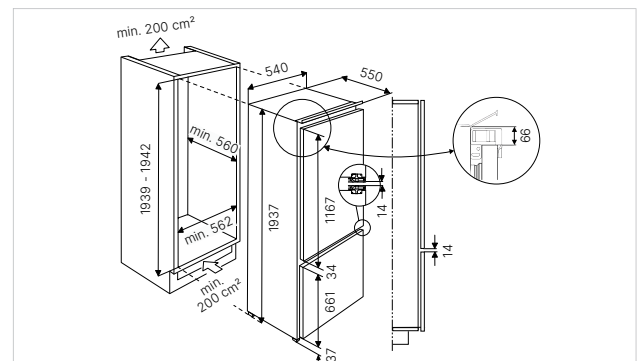

Technische gegevens:

- Jaarlijks energieverbruik 250 kWh
- Diepvriescapaciteit 4,0 kg/24 uur
- Bewaartijd bij storingen 10 uur
- Afmetingen van het toestel b x h x d ca. 540 × 1.973 × 550 mm
- Nismaten b x h x d ca. 560 × 1.942 × 560 mm
- Geluidsniveau 41 dB

Leverbaar vanaf 11/23

FKGF 9850.0i Deur-op-deur systeem € 2.299,-