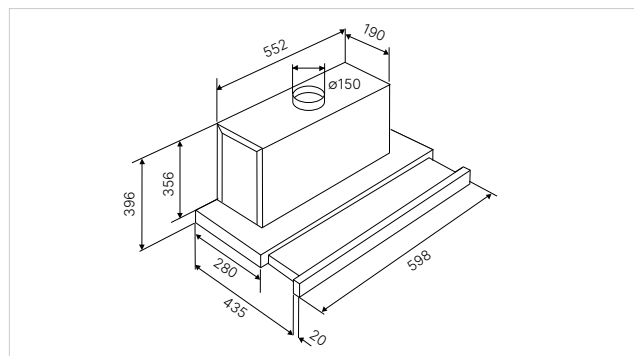

DEF 6550.0 E

RVS

€ 599,-