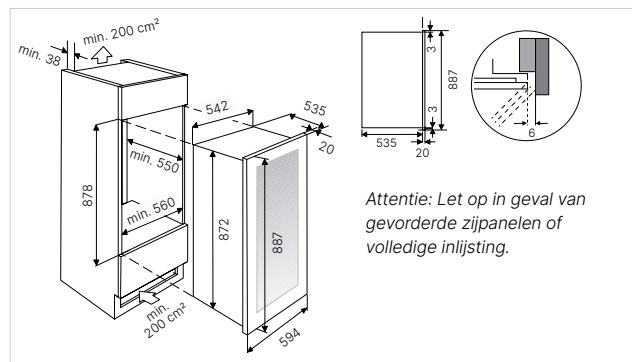

FWK 2800.0 S

Design zwart glas € 1.989,-