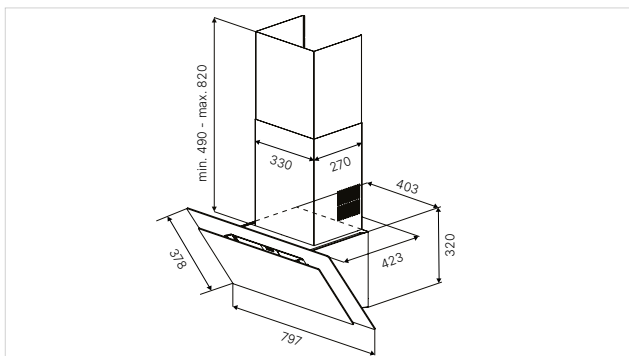

Accessoires:

- PlasmaMade filter Acc. nr. ZD 8000 € 919,-
- Koolstoffilter Acc. nr. ZD 1018 € 79,-

Leverbaar vanaf 11/23

DW 8540.0 S MattBlack € 1.399,-