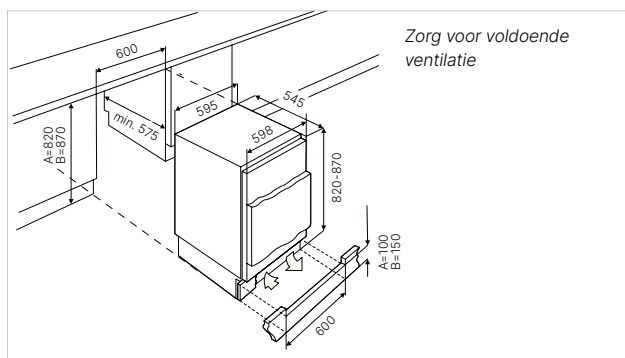

Technische gegevens:

- Jaarlijks energieverbruik 92 kWh
- Afmetingen van het toestel b x h x d ca. 595 × 820 × 545 mm
- Nismaten b x h x d ca. 600 × 820 × 575 mm
- Geluidsniveau 35 dB

FKU 1500.1i

Deur-op-deur systeem

€ 969,-