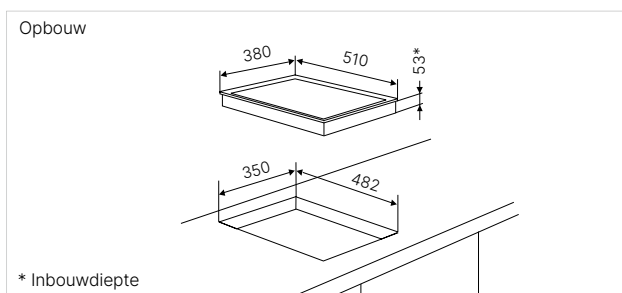

Technische gegevens:

- Gas-Aansluitwaarde 4,6 kW
- Elektro-Aansluitwaarde 0,1 kW
- Afmetingen toestel b x d ca. 380 x 510 mm
- Inbouwdiepte 53 mm
- Afmetingen uitsparing b x d ca. 366 x 480 mm

Afzuigkap verplicht vanwege de hoge prestaties.

Leverbaar vanaf 12/23

VKG 3850.0 SE Zwart, Black Steel € 899,-