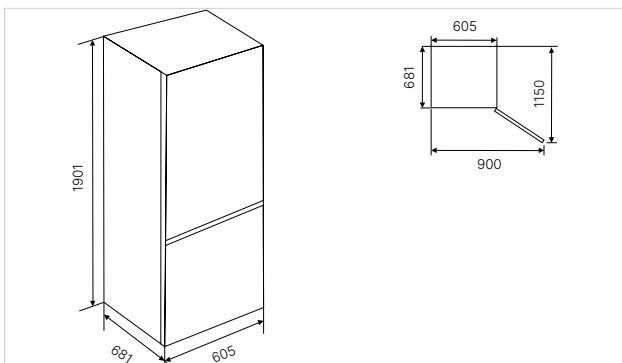

Technische gegevens:

- Jaarlijks energieverbruik 306 kW/h
- Diepvriescapaciteit 12 kg/24 uur
- Bewaartijd bij storingen 15 uur
- Afmetingen toestel b x h x d ca. 833 x 1.898 x 653 mm
- Geluidsniveau 35 dB

FKG 6875.1 S Design Retro mat Zwart € 1.649,-