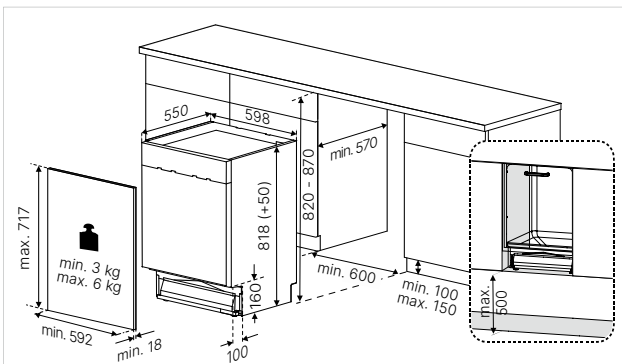

Technische gegevens:

- Aansluitwaarde 2,1 kW (stekkerklaar)
- Energieverbruik* per 100 bedrijfscycli 97 kWh
- Waterverbruik* per bedrijfscyclus 9,5 liter
- Afmetingen van het toestel b x h x d ca. 598 × 818-868 × 550 mm
- Nismaten b x h x d ca. 600 × 820-870 × 570 mm

* in ECO-programma

G 6300.0 v volledig geïntegreerd € 899,-