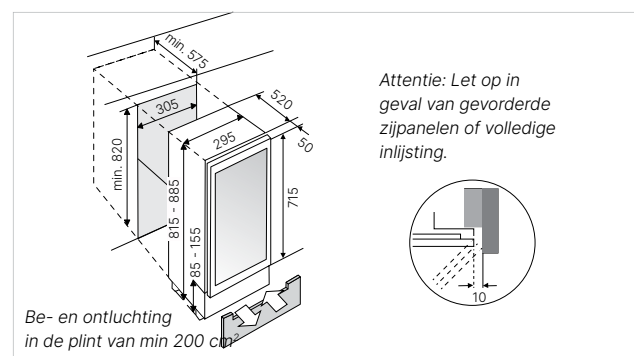

FWKU 1531.0 S

Design zwart

€ 1.299,-