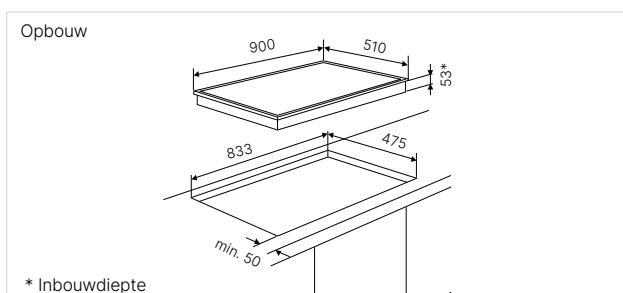

Technische gegevens:

- Gas-Aansluitwaarde 11,2 kW
- Elektro-Aansluitwaarde 0,1 kW
- Afmetingen toestel b x d ca. 900 x 510 mm
- Inbouwdiepte 53 mm
- Afmetingen uitsparing b x d ca. 850 x 480 mm

Afzuigkap verplicht vanwege de hoge prestaties.

Leverbaar vanaf 12/23

KG 9850.0 SE Zwart, Black Steel € 1.699,-