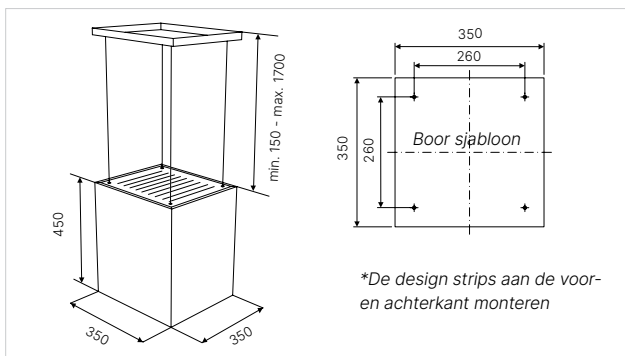

Accessoires:

- Vervangingskoolstoffilter (2 stuks noodzakelijk) Acc. nr. 881 € 31,-
- Design-Kits (2 stuks noodzakelijk):
  - Design strip RVS Acc. nr. DK 3801 € 34,-
  - Design strip Black Chrome Acc. nr. DK 3802 € 95,-
  - Design strip Silver Chrome Acc. nr. DK 3803 € 95,-
  - Design strip Gold Acc. nr. DK 3804 € 105,-
  - Design strip Black Velvet Acc. nr. DK 3805 € 46,-
  - Design strip Copper Acc. nr. DK 3807 € 103,-

DI 3800.0 S Zwart glas, huis RVS € 1.499,-
DI 3800.0 W Wit glas, huis RVS € 1.499,-