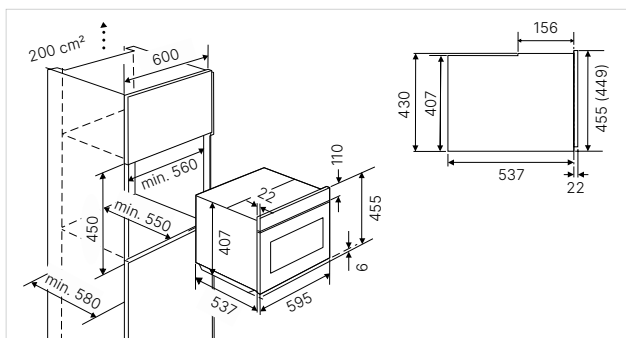

Design-Kits:

- Design RVS	Acc. nr. DK 1000	€ 159,-
- Design Black Chrome	Acc. nr. DK 2000	€ 259,-
- Design Silver Chrome	Acc. nr. DK 3000	€ 259,-
- Design Gold	Acc. nr. DK 4000	€ 349,-
- Design Black Velvet	Acc. nr. DK 5000	€ 215,-
- Design Copper	Acc. nr. DK 7000	€ 349,-

CB 6350.0 S-AirFry Zwart, exclusief Design-Kit € 1.399,-