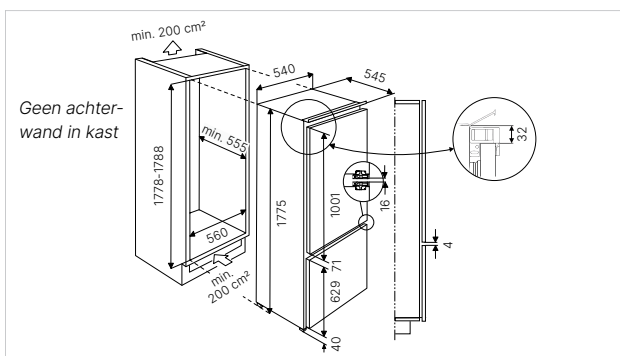

Technische gegevens:

- Jaarlijks energieverbruik 225 kWh
- Diepvriescapaciteit 3,6 kg/24 uur
- Bewaartijd bij storingen 20 uur
- Afmetingen van het toestel b x h x d ca. 540 × 1.775 × 545 mm
- Nismaten b x h x d ca. 560 × 1.788 × 555 mm
- Geluidsniveau 35 dB

FKG 8540.0i Deur-op-deur systeem € 1.659,-